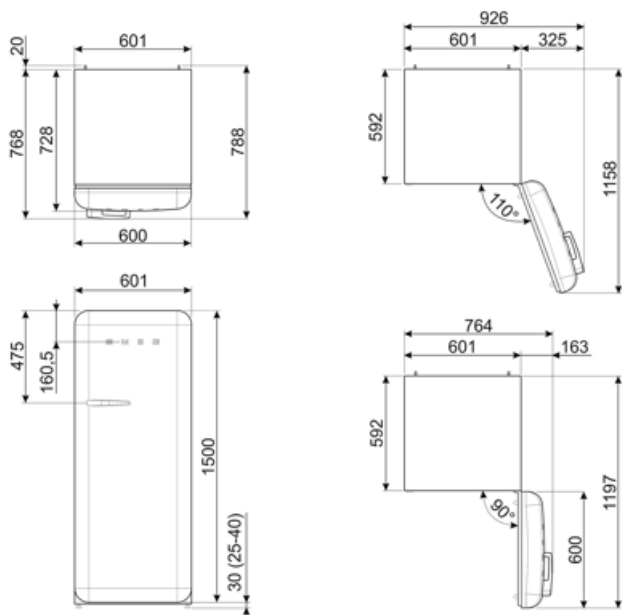

Larghezza	601 mm	Larghezza del prodotto con porte aperte oltre 90°	926 mm
Profondità del prodotto senza maniglia	728 mm	Profondità del prodotto con maniglia	768 mm
Altezza	1530 mm	Profondità del prodotto con porta aperta a 90°	1197 mm