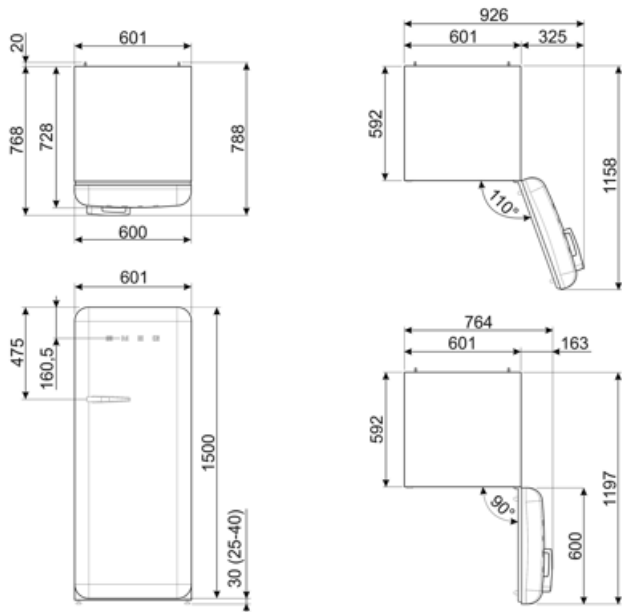

## Logistieke informatie

Breedte product 601 mm  
Diepte product 728 mm  
Hoogte product 1530 mm

Productbreedte met deuren maximaal geopend 926 mm  
Productdiepte met handgreep 768 mm  
Productdiepte met deuren op 90° geopend 1197 mm