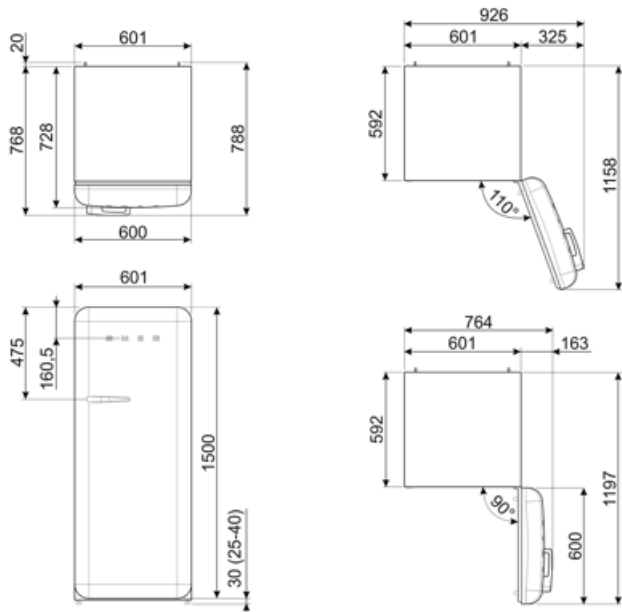

Elektrische aansluiting

Aansluitwaarde	90 W	Frequentie (Hz)	50/60 Hz
Stroom (A)	1 A	Lengte voedingskabel	180 cm
Spanning (V)	220-240 V	Stekker	(F;E) Schuko

Logistieke informatie

Breedte product 601 mm
 Diepte product 728 mm
 Hoogte product 1530 mm

Productbreedte met deuren maximaal geopend 926 mm
 Productdiepte met handgreep 768 mm
 Productdiepte met deuren op 90° geopend 1197 mm

Alternative products

FAB28RPK6

Positie scharnier: Rechts
Roze

FAB28RDGC6