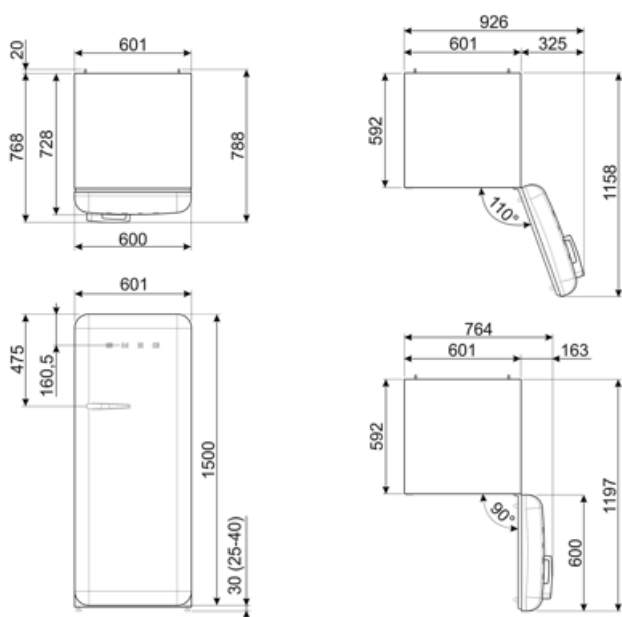

Szerokość	601 mm	Szerokość produktu z maksymalnie otwartymi drzwiami	926 mm
Głębokość bez uchwyty	728 mm	Głębokość z uchwytem	768 mm
Wysokość	1530 mm	Głębokość przy otwartych drzwiach pod kątem 90°	1197 mm