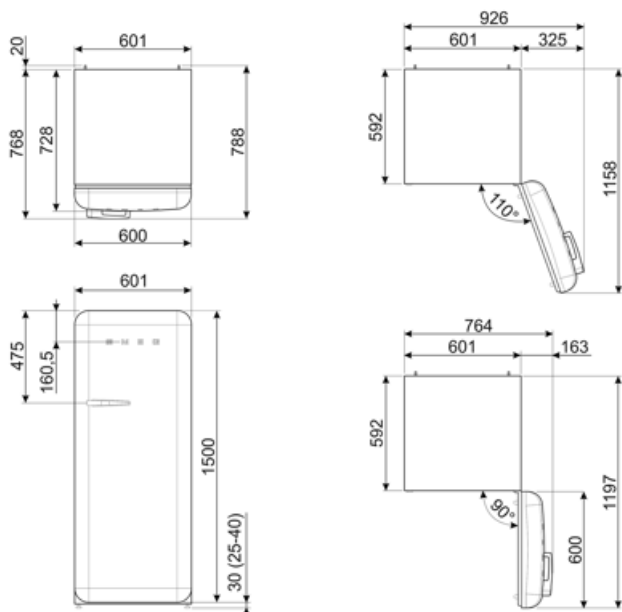

Сумма объемов
холодильного
отделения и
незамерзающего
отделения

244 л

Электрическое подключение

Номинальная мощность 90 Вт
Сила тока 1 А
Напряжение 220-240 В

Частота тока 50/60 Гц
Длина электрического
кабеля 180 см
Тип электрической
вилки Европейская вилка для
переменного тока

Логистическая информация

Ширина изделия (мм) 601 мм
Глубина без ручек 728 мм
Высота изделия 1530 мм

Ширина с дверцей,
открытой на 90° (мм) 926 мм
Глубина с ручкой 768 мм
Глубина с дверцей,
открытой на 90° 1197 мм