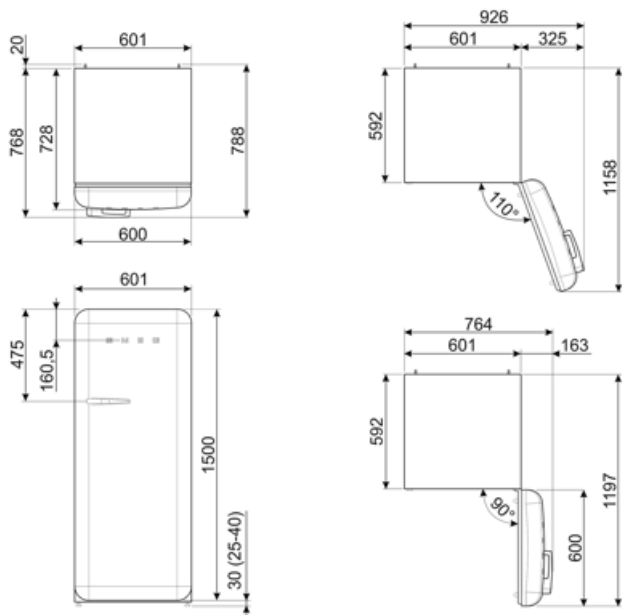

## Logistisk information

Bredd (mm)	601 mm	Bredd med maximal dörröppning	926 mm
Djup utan handtag	728 mm	Djup med handtag	768 mm
Höjd	1530 mm	Djup med dörr öppen 90°	1197 mm