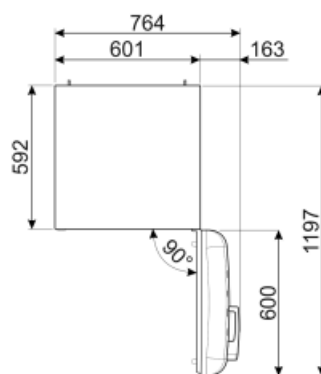

Läpinäkyvällä kannella varustettujen ovihyllyjen määrä	1	Pullohyllyjen määrä	1
Säädettävien ovihyllyjen määrä	1	Metallilankapullohyllyt	Kyllä
Säädettävät oven metallilankahyllyt	Kyllä		

Jääkaapin muut ominaisuudet

MultiFlow	Kyllä	Puhallin	Kyllä

Pakastimen ominaisuudet

Integroitu pakastelokero Kyllä

Muut tekniset ominaisuudet

Ovi auki-hälytys	Äänimerkki ja valo
Lämpötilansäätöjen määrä	Elektroninen
Kompressorien määrä	1
Jäähdytysaineen tyyppi	R600a
Kompressorin tyyppi	Vaihtelevan nopeuden kompressori
Jääkaappiaineen määrä (g)	32 g
Vaahdon tyyppi	Syklopentaani

Suorituskyky / energiamerkintä - as. 2019

Vuotuinen energiankulutus	130 kWh/a	Äänitaso	35 dB(A) re 1 pW
Energialuokka	D	Kohotus aika	9 h
Äänitason luokka	B	4 tähteä - pakastuskapasiteetti	2.6 Kg/24h
Kokonaisnettotilavuus	270 l	Ilmastoluokitus	SN, N, ST, T
Pakastetilojen tilavuuden summa	26 l	EEl	79 %
Kylmäsäilytystilojen ja pakastamattomien tilojen tilavuuksien summa	244 l		

Sähköliitännä

Sähköpistokkeen tyyppi	(F;E) Schuko	Jännite (V)	220-240 V

Sähköliitännä 90 W
Virta (A) 1 A

Taajuus (Hz) 50/60 Hz
Johdon pituus 180 cm