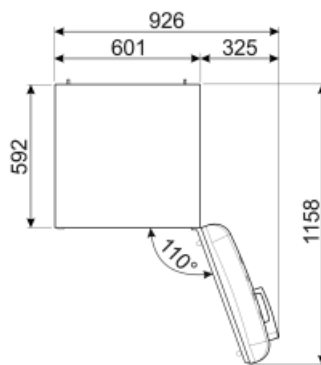

Läpinäkyvällä kannella varustettujen ovihyllyjen määrä	1	Pullohyllyjen määrä	1
Säädettävien ovihyllyjen määrä	1	Metallilankapullohyllyt	Kyllä
Säädettävät oven metallilankahyllyt	Kyllä		

Jääkaapin muut ominaisuudet

MultiFlow	Kyllä	Puhallin	Kyllä

Pakastimen ominaisuudet

Integroitu pakastelokero Kyllä

Muut tekniset ominaisuudet

Ovi auki-hälytys	Äänimerkki ja valo
Lämpötilansäätöjen määrä	Elektroninen
Kompressorien määrä	1
Jäähdytysaineen tyyppi	R600a
Kompressorin tyyppi	Vaihtelevan nopeuden kompressori
Jääkaappiaineen määrä (g)	32 g
Vaahdon tyyppi	Syklopentaani

Suorituskyky / energiamerkintä - as. 2019

Vuotuinen energiankulutus	130 kWh/a	Äänitaso	35 dB(A) re 1 pW
Energialuokka	D	Kohotus aika	9 h
Äänitason luokka	B	4 tähteä - pakastuskapasiteetti	2.6 Kg/24h
Kokonaisnettotilavuus	270 l	Ilmastoluokitus	SN, N, ST, T
Pakastetilojen tilavuuden summa	26 l	EEl	79 %
Kylmäsäilytystilojen ja pakastamattomien tilojen tilavuuksien summa	244 l		

Sähköliitännä

Sähköpistokkeen tyyppi	(F;E) Schuko	Jännite (V)	220-240 V

Sähköliitännä 90 W
Virta (A) 1 A

Taajuus (Hz) 50/60 Hz
Johdon pituus 180 cm