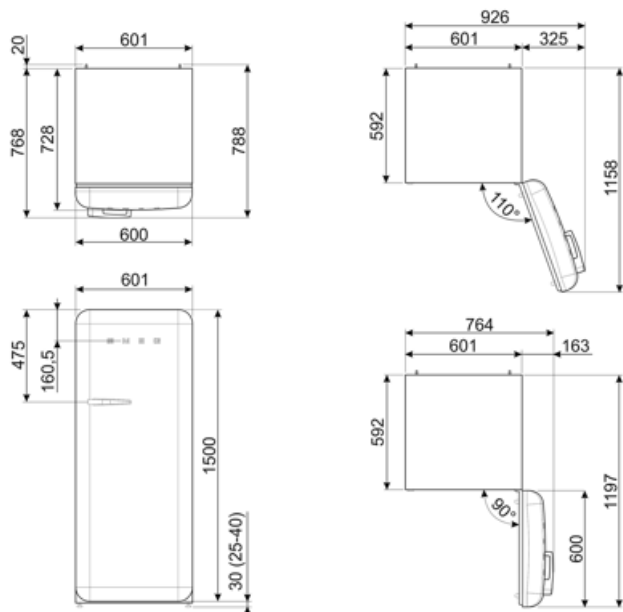

תוית חשמל / ביצועים – שנת 2019

צריכת חשמל שנתי	130 kWh/a	פליטות רעש נישא באוויר	35 dB(A) re 1 pW
קטגוריית יעילות אנרגטית	D	זמן עליית טמפרטורה	9 h
קטגוריית פליטות רעש נישא באוויר	B	כוכבים - קיבולת הקפאה	2,6 kg/24h
נפח נטו כולל	270 l	קטגוריית אקלים	SN, N, ST, T
סכום הנפחים של התאים הקפואים	26 l	EI	79 %
סכום הנפחים של תאי הקירור והתאים הלא קפואים	244 l		

חיבור חשמלי

דירוג חיבור חשמלי	90 W	תדר (Hz)	50/60 Hz
זרם	1 A	אורך כבל חשמל	180 cm
		תקע	(F;E) Schuko

מידע לוגיסטי

רוחב	601 mm	רוחב המוצר עם פתיחה מרבית של הדלתות	926 mm
עומק ללא ידית גובה	728 mm	עומק מוצר עם ידית	768 mm
	1530 mm	עומק מוצר עם דלתות שנפתחות ב- 90° מעלות	1197 mm