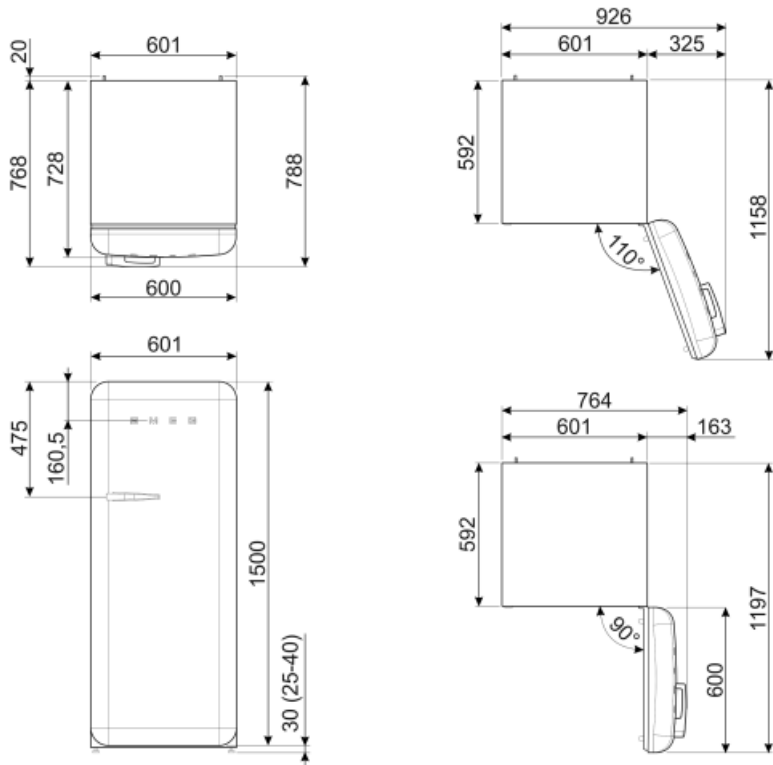

תקע (F;E) Schuko

דירוג חיבור חשמלי 90 W

זרם 1 A

מתח (וולט) 220-240 V

תדר (Hz) 50/60 Hz

אורך כבל חשמל 180 cm

Alternative products

FAB28RDTP5
מיקום צירים: ימני
אפור-חום

FAB28RDBLV5
מיקום צירים: ימני
מעוטר / מיוחד

FAB28LBL5
מיקום צירים: שמאלי
שחור

FAB28RDIT5
מיקום צירים: ימני
מעוטר / מיוחד

FAB28RCR5
מיקום צירים: ימני
שמנת

FAB28RPG5
מיקום צירים: ימני
ירוק פסטל

FAB28LRD5
מיקום צירים: שמאלי
אדום