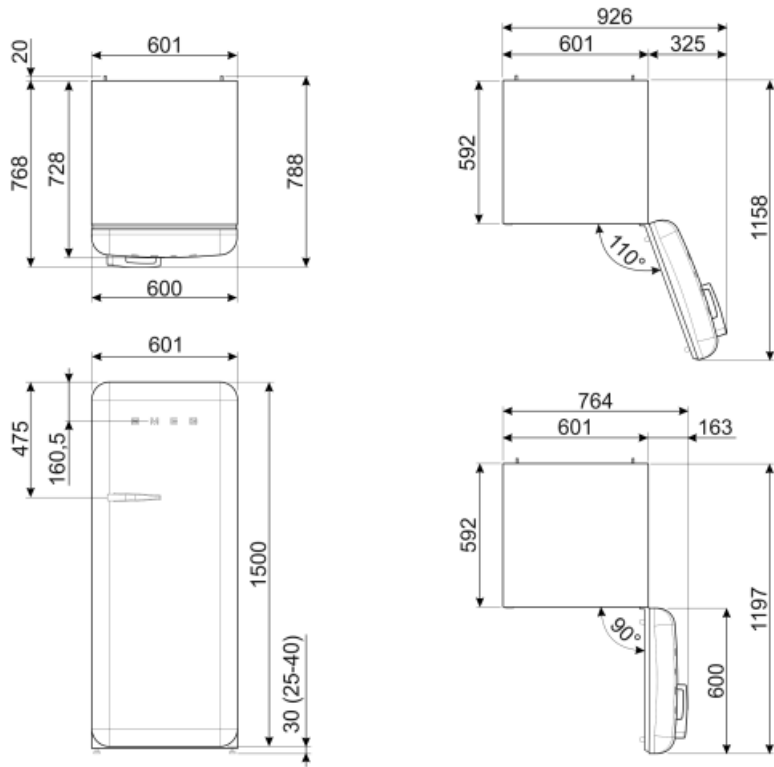

Állítható ajtópolcok száma	1	Palackpolcok huzaltartóval	Igen
Állítható ajtópolcok huzaltartóval	Igen		

Hűtőszekrény egyéb jellemzői

MultiFlow	Igen	Légkeverés	Igen

Fagyasztórekesz jellemzői

Belső fagyasztórekesz	Igen

Egyéb műszaki jellemzők

Ajtónyitás-riasztó	Akusztikus és vizuális
A hőmérséklet-szabályozás típusa	Elektronikus
Kompresszorok száma	1
Hűtőközeg gáz típusa	R600a
A kompresszor típusa	Inverteres
Hűtőközeg mennyisége (gramm)	32 g
Foam agent	Cyclopentane

Teljesítmény / Energiacímke – 2019-es rendelet

Éves energiafogyasztás	130 kWh/a	Levegőben terjedő akusztikus zajkibocsátás	35 dB(A) re 1 pW
Energihatékonysági osztály	D	Hőmérséklet-emelkedés ideje	9 h
Levegőben terjedő akusztikus zajkibocsátási osztály	B	4 csillag – Fagyasztási kapacitás	2.6 Kg/24h
Teljes nettó volumen	270 l	Klímaosztály	SN, N, ST, T
A fagyasztott tér(terek) térfogatának összege	26 l	EEl	79 %
A hűtőtér(terek) és a nem fagyasztott tér(terek) térfogatának összege	244 l		

Elektromos csatlakozás

Dugó	(F;E) Schuko	Feszültség (V)	220-240 V
Elektromos csatlakozás névleges értéke	90 W	Frekvencia (Hz)	50/60 Hz
		Tápkábel hossza	180 cm

Jelenlegi

1 A