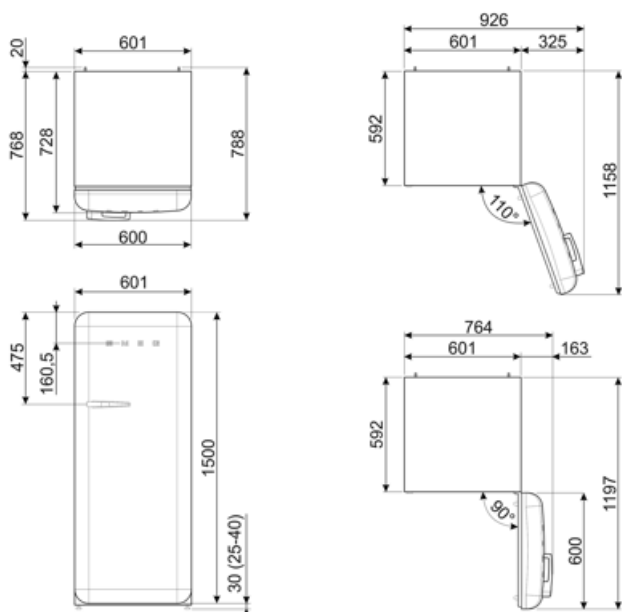

Elektrische aansluiting

Nominale aansluitwaarde	90 W	Frequentie (Hz)	50/60 Hz
Stroom (A)	1 A	Lengte stroomkabel	180 cm

Stekker

(F;E) Schuko

Spanning (V)

220-240 V

Logistieke informatie

Breedte product (mm) 601 mm
 Diepte zonder handvat en spacer 728 mm
 Maximum hoogte 1530 mm

Product breedte met maximale deuropening 926 mm
 Diepte toestel met handvat 768 mm
 Diepte toestel met deuren open 90° 1197 mm

Alternative products

FAB28RDTP5

Positie scharnier: Rechts
Taupe

FAB28RDIT5

Positie scharnier: Rechts
Gedecoreerd/ Speciaal