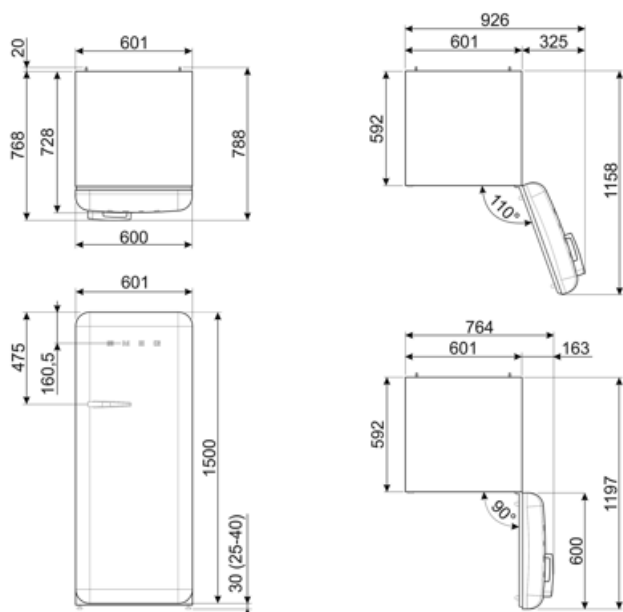

Leveys (mm)	601 mm	Tuotteen leveys kun ovet ovat täysin auki	926 mm
Syvyys ilman kahvaa	728 mm	Tuotteen syvyys kahvalla	768 mm
Korkeus jaloilla	1530 mm	Tuotteen syvyys kun ovi auki 90°	1197 mm

Alternative products