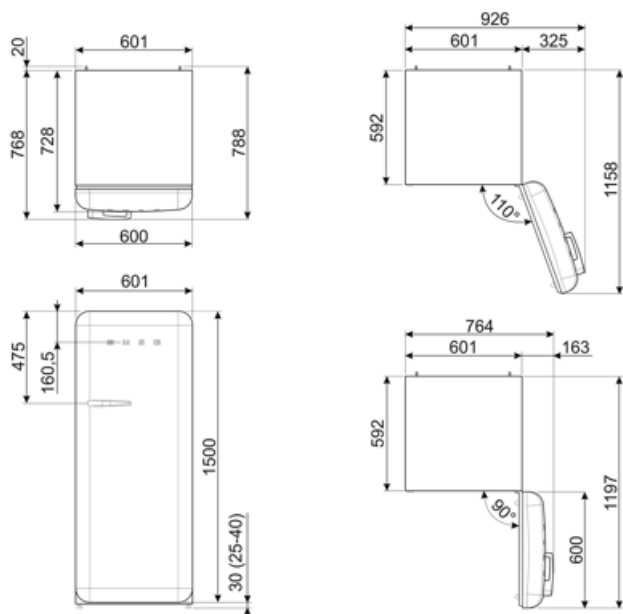

Elektrische aansluiting

Aansluitwaarde	90 W	Frequentie (Hz)	50/60 Hz
Stroom (A)	1 A	Lengte voedingskabel	180 cm
Spanning (V)	220-240 V	Stekker	(F;E) Schuko

Logistieke informatie

Breedte product 601 mm
 Diepte product 728 mm
 Hoogte product 1530 mm

Productbreedte met deuren maximaal geopend 926 mm
 Productdiepte met handgreep 768 mm
 Productdiepte met deuren op 90° geopend 1197 mm

Alternative products

FAB28RPK6

Positie scharnier: Rechts
Roze

FAB28RDGC6