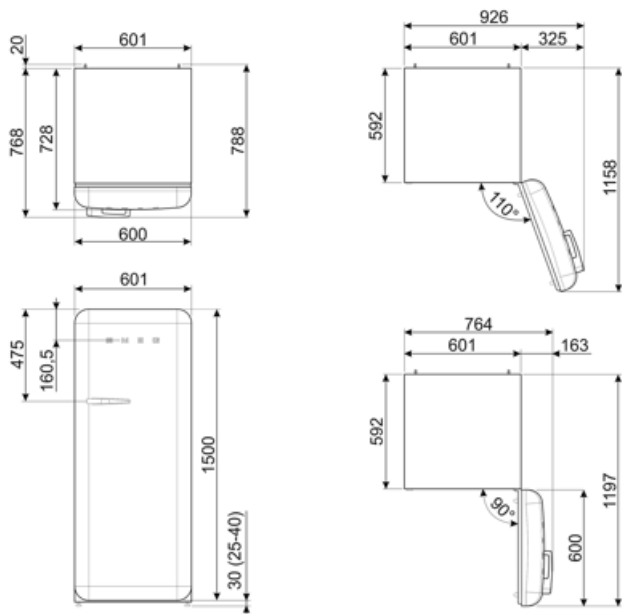

Elektrische aansluiting

Aansluitwaarde	90 W	Frequentie (Hz)	50/60 Hz
Stroom (A)	1 A	Lengte voedingskabel	180 cm
Spanning (V)	220-240 V	Stekker	(F;E) Schuko

Logistieke informatie

Breedte product 601 mm
Diepte product 728 mm
Hoogte product 1530 mm

Productbreedte met
deuren maximaal
geopend 926 mm
Productdiepte met
handgreep 768 mm
Productdiepte met
deuren op 90° geopend 1197 mm

Alternative products

FAB28RPK6

Positie scharnier: Rechts
Roze

FAB28RDGC6