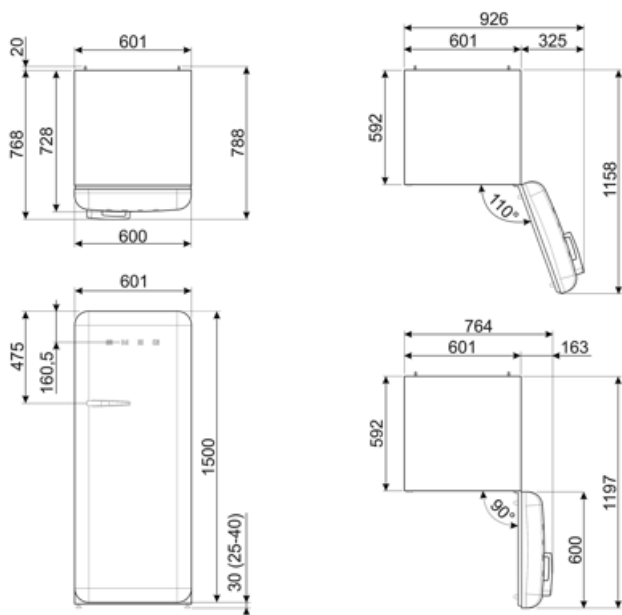

Logistisk information

| | | | |
|-------------------|---------|-------------------------------|---------|
| Bredd (mm) | 601 mm | Bredd med maximal dörröppning | 926 mm |
| Djup utan handtag | 728 mm | Djup med handtag | 768 mm |
| Höjd | 1530 mm | Djup med dörr öppen 90° | 1197 mm |