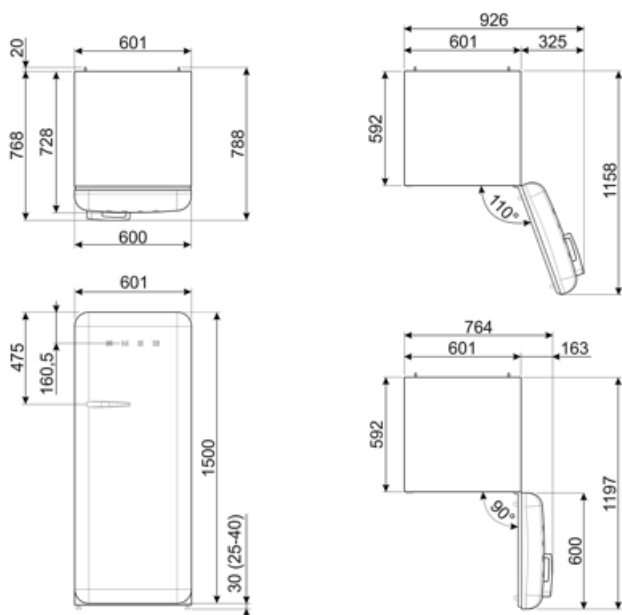

Elektrisk anslutning

Anslutningseffekt	90 W	Frekvens	50/60 Hz
Ström	1 A	Sladdens längd	180 cm
Volt (V)	220-240 V	Typ av kontakt	(F;E) Eurokontakt

Logistisk information

Bredd (mm)	601 mm	Bredd med maximal dörröppning	926 mm
Djup utan handtag	728 mm	Djup med handtag	768 mm
Höjd	1530 mm	Djup med dörr öppen 90°	1197 mm