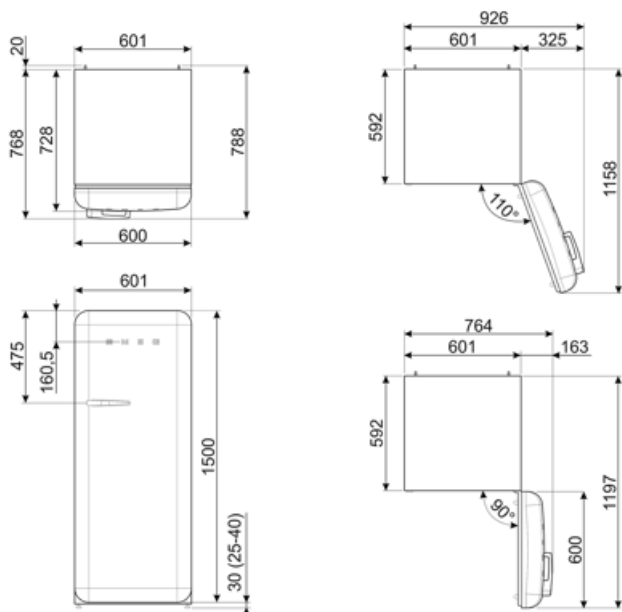

## Електричне підключення

**Номинальная мощность** 90 Вт  
**Сила струму (А)** 1 А  
**Напряга (В)** 220-240 В

**Частота струму (Гц)** 50/60 Гц  
**Довжина електричного кабелю** 180 см  
**Тип електричної вилки** Европейская вилка для переменного тока

## Логістична інформація

**Ширина** 601 мм  
**Глибина без ручок** 728 мм  
**Висота** 1530 мм

**Ширина с дверцей,  
открытой на 90° (мм)** 926 мм  
**Глибина з ручками** 768 мм  
**Глибина з дверцятами,  
відкритими на 90°** 1197 мм