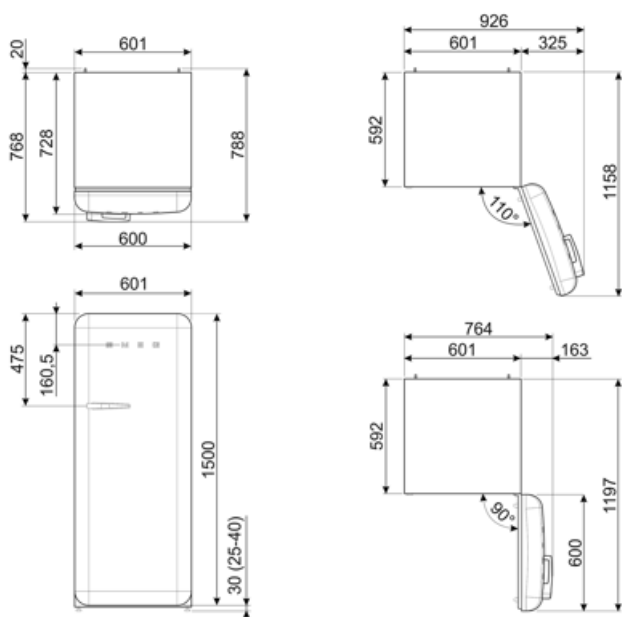

Summe der Rauminhalte 244 l
 der Kaltlagerfächer und
 der Kühlfächer

Elektrischer Anschluss

| | | | |
|-------------------------|--------------|-----------------|-----------|
| Netzstecker | (F;E) Schuko | Spannung | 220-240 V |
| Elektrischer Gesamtwert | 90 W | Frequenz | 50/60 Hz |
| Absicherung | 1 A | Länge Netzkabel | 180 cm |