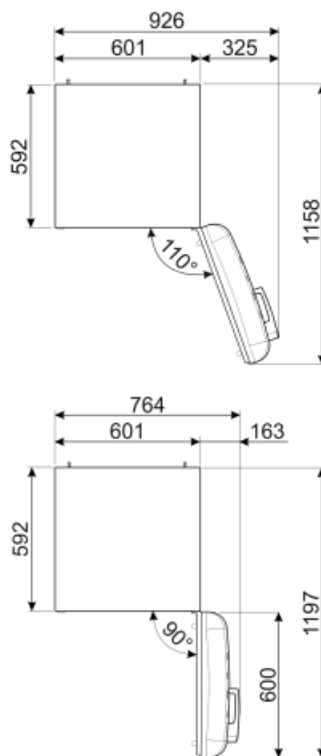

Läpinäkyvällä kannella varustettujen ovihyllyjen määrä	1	Pullohyllyjen määrä	1
Säädettävien ovihyllyjen määrä	1	Metallilankapullohyllyt	Kyllä
Säädettävät oven metallilankahyllyt	Kyllä		

Jääkaapin muut ominaisuudet

MultiFlow	Kyllä	Puhallin	Kyllä

Pakastimen ominaisuudet

Integroitu pakastelokero Kyllä

Muut tekniset ominaisuudet

Ovi auki-hälytys	Äänimerkki ja valo
Lämpötilansäätöjen määrä	Elektroninen
Kompressorien määrä	1
Jäähdytysaineen tyyppi	R600a
Kompressorin tyyppi	Vaihtelevan nopeuden kompressori
Jääkaappiaineen määrä (g)	32 g
Vaahdon tyyppi	Syklopentaani

Suorituskyky / energiamerkintä - as. 2019

Vuotuinen energiankulutus	130 kWh/a	Äänitaso	35 dB(A) re 1 pW
Energialuokka	D	Kohotus aika	9 h
Äänitason luokka	B	4 tähteä - pakastuskapasiteetti	2.6 Kg/24h
Kokonaisnettotilavuus	270 l	Ilmastoluokitus	SN, N, ST, T
Pakastetilojen tilavuuden summa	26 l	EEl	79 %
Kylmäsäilytystilojen ja pakastamattomien tilojen tilavuuksien summa	244 l		

Sähköliitântä

Sähköpistokkeen tyyppi	(F;E) Schuko	Jännite (V)	220-240 V

Sähköliitännä 90 W
Virta (A) 1 A

Taajuus (Hz) 50/60 Hz
Johdon pituus 180 cm