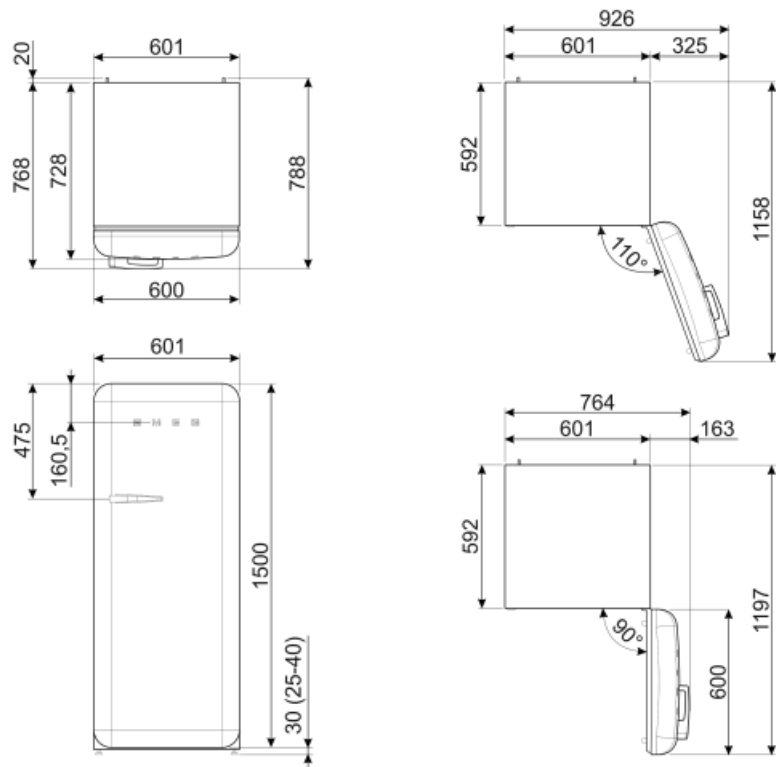

180 cm

Alternative products

FAB28RDTP5

מיקום צירים: ימני
אפור-חום

FAB28RDBLV5

מיקום צירים: ימני
מעוטר / מיוחד

FAB28LBL5

מיקום צירים: שמאלי
שחור