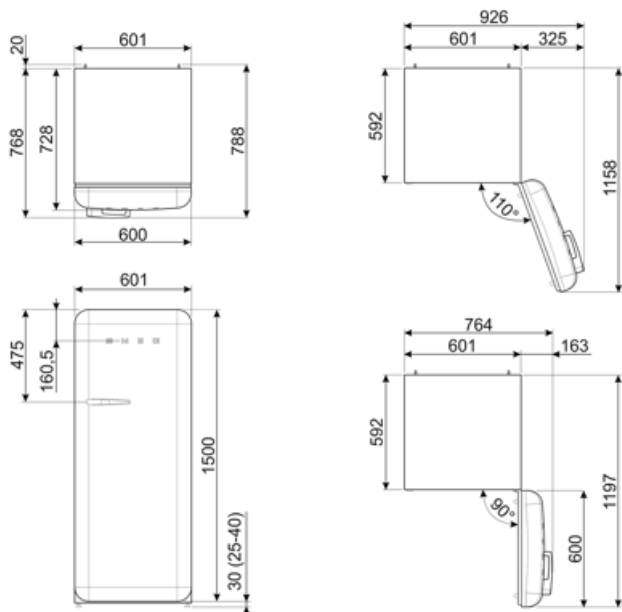

## מידע לוגיסטי

רוחב 601 mm  
 עומק ללא ידית 728 mm  
 גובה 1530 mm

רוחב המוצר עם פתיחה  
 מרבית של הדלתות 926 mm  
 עומק מוצר עם ידית 768 mm  
 עומק מוצר עם דלתות  
 שנפתחות ב-90° מעלות 1197 mm