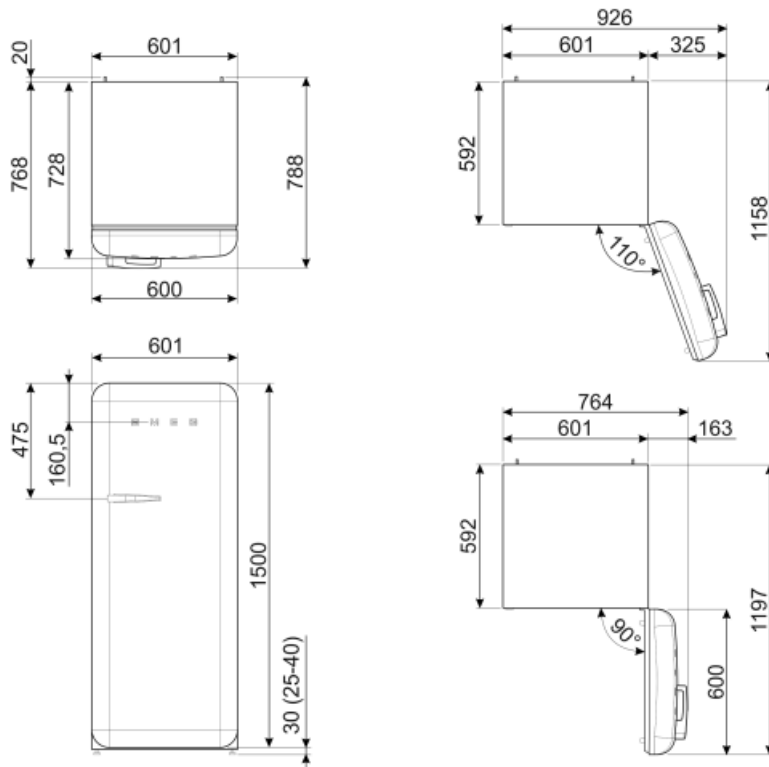

Stroom (A)

1 A