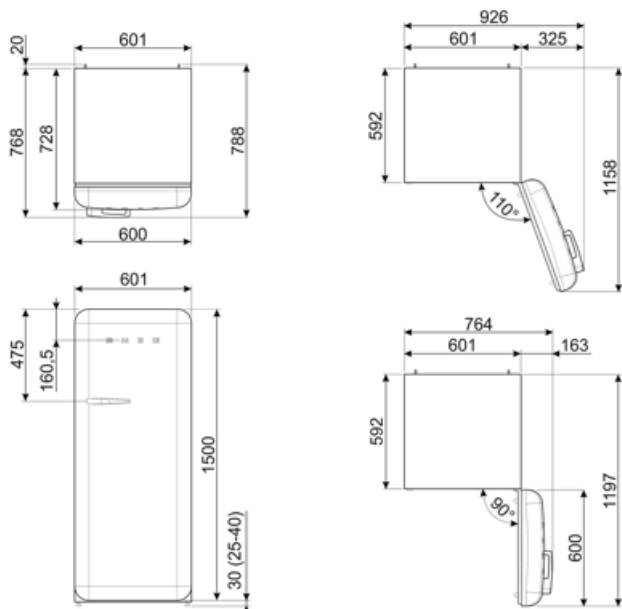

Электрическое подключение

Номинальная мощность 90 Вт
 Сила тока 1 А
 Напряжение 220-240 В

Частота тока 50/60 Гц
 Длина электрического кабеля 180 см
 Тип электрической вилки Европейская вилка для переменного тока

Логистическая информация

Ширина изделия (мм) 601 мм
 Глубина без ручек 728 мм
 Высота изделия 1530 мм

Ширина с дверцей, открытой на 90° (мм) 926 мм
 Глубина с ручкой 768 мм
 Глубина с дверцей, открытой на 90° 1197 мм