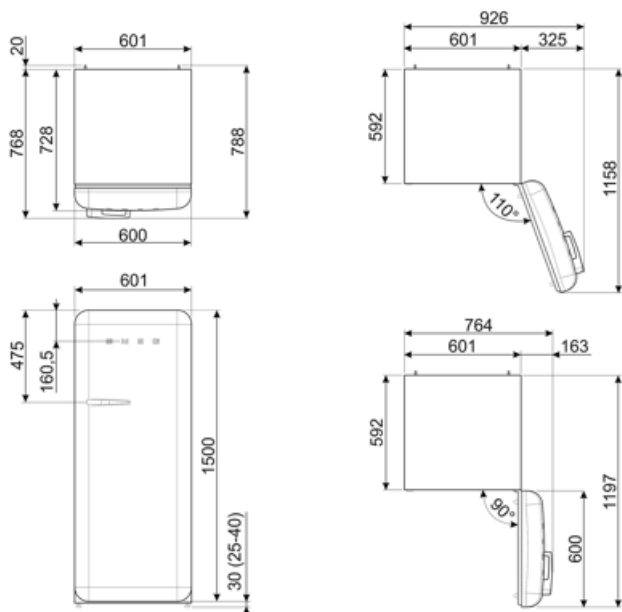

Shuma e vëllimeve të
ndarjeve të ftohjes dhe
ndarjeve të pa ngrira

244 l

Lidhja elektrike

Vlerësimi i lidhjes
elektrike 90 W
Rryma 1 A
Tensioni (V) 220-240 V

Frekuenca (Hz) 50/60 Hz
Gjatësia e kabllos së
furnizimit me energji
elektrike 180 cm
Tapë (F;E) Schuko

Informacion logjistik

Gjerësia 601 mm
Thellësia pa dorezë 728 mm
Lartësia 1530 mm

Gjerësia e produktit me
hapje maksimale të
dyerve 926 mm
Thellësia e produktit me
dorezë 768 mm
Thellësia e produktit me
dyer të hapura në 90° 1197 mm