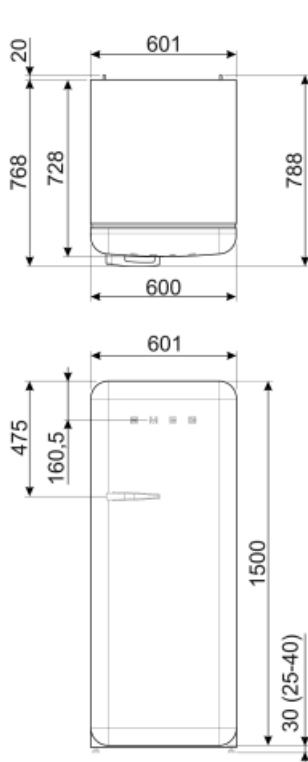

Antal justerbara hyllplan	1	Flaskställ med metalltråd	Ja
Justerbara hyllplan av metalltråd	Ja		

Övrig inredning kylskåp

MultiFlow

Ja

Fläkt

Ja

Inredning frys

Frysäck Ja

Andra tekniska egenskaper

Larm vid öppen dörr

Ljudsignal & visuell

Antibakteriella lister

Ja

Typ av temperaturkontroll

Elektronisk

Antal kompressorer

1

Typ av kylgas

R600a

Typ av kompressor

Inverter Technology

Mängd kylmedia (gr)

32 g

Skummedel

Cyklopentan

Prestanda/Energimärkning – Reg. 2019

Årlig energianvändning (kWh/år)	130 kWh/a	Luftburet akutstiskt buller räknat i dB(A) re 1 pW	35 dB(A) re 1pW
Energiklass	D	Kapacitet vid strömavbrott	9 h
Utsläppsklass för luftburet akustiskt buller	B	4 stjärnor – Frys kapacitet	2.6 Kg/24h
Totalvolym (dm³ eller liter)	270 l	Klimatklass	SN, N, ST, T
Summan av frysfackets/frysfackens volymer	26 l	EEl	79 %
Summan av lågtemperaturfackets/-ens och kylfacket/-ens volymer	244 l		

Elektrisk anslutning

Typ av kontakt (F;E) Eurokontakt Volt (V) 220-240 V

Anslutningseffekt 90 W
Ström 1 A

Frekvens
Sladdens längd

50/60 Hz
180 cm