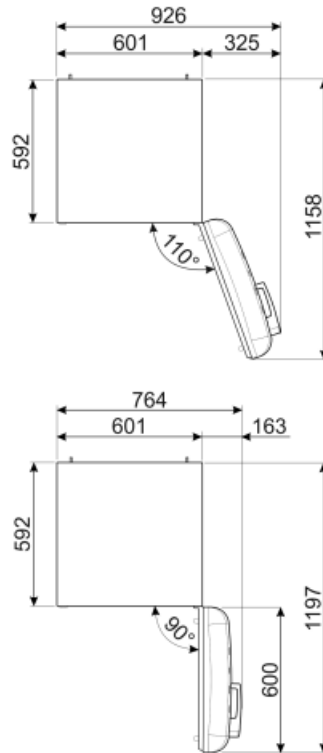

Antal justerbara hyllplan	1	Flaskställ med metalltråd	Ja
Justerbara hyllplan av metalltråd	Ja		

Övrig inredning kylskåp

MultiFlow

Ja

Fläkt

Ja

Inredning frys

Frysäck Ja

Andra tekniska egenskaper

Larm vid öppen dörr

Ljudsignal & visuell

Antibakteriella lister

Ja

Typ av temperaturkontroll

Elektronisk

Antal kompressorer

1

Typ av kylgas

R600a

Typ av kompressor

Inverter Technology

Mängd kylmedia (gr)

32 g

Skummedel

Cyklopentan

Prestanda/Energimärkning – Reg. 2019

Årlig energianvändning (kWh/år)	130 kWh/a	Luftburet akutstiskt buller räknat i dB(A) re 1 pW	35 dB(A) re 1pW
Energiklass	D	Kapacitet vid strömavbrott	9 h
Utsläppsklass för luftburet akustiskt buller	B	4 stjärnor – Frys kapacitet	2.6 Kg/24h
Totalvolym (dm³ eller liter)	270 l	Klimatklass	SN, N, ST, T
Summan av frysfackets/frysfackens volymer	26 l	EEl	79 %
Summan av lågtemperaturfackets/-ens och kylfacket/-ens volymer	244 l		

Elektrisk anslutning

Typ av kontakt (F;E) Eurokontakt Volt (V) 220-240 V

Anslutningseffekt 90 W
Ström 1 A

Frekvens
Sladdens längd

50/60 Hz
180 cm