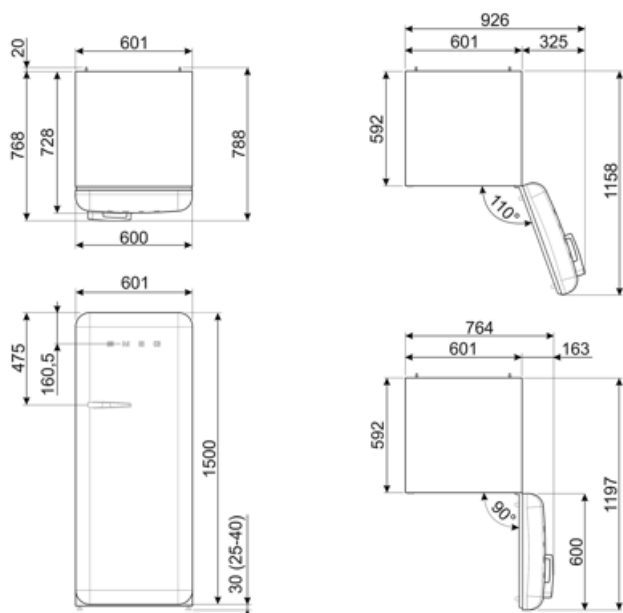

Elektrické připojení

Jmenovitý výkon elektrického připojení	90 W	Kmitočet (Hz)	50/60 Hz
Stávající	1 A	Délka napájecího kabelu	180 cm
Napětí (V)	220-240 V	Zástrčka	(F; E) Schuko

Logistické informace

Šířka	601 mm	Šířka výrobku s maximálním otevřením dvířek	926 mm
Hloubka bez rukojeti	728 mm	Hloubka výrobku s rukojetí	768 mm
Výška	1530 mm	Hloubka výrobku s otevřenými dvířky 90°	1197 mm