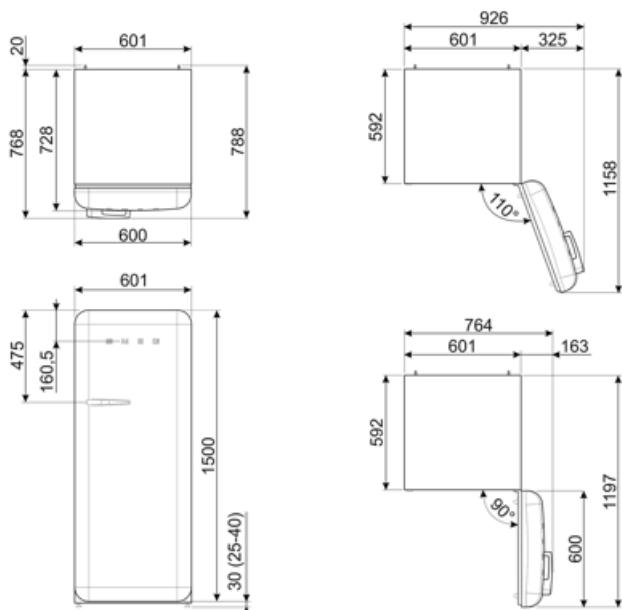

Ένταση ρεύματος	1 A	Μήκος καλωδίου	180 cm
Τάση (V)	220-240 V	τροφοδοσίας	
		Φις	(F;E) Σούκο

ΔΙΑΣΤΑΣΕΙΣ

Πλάτος (mm)	601 mm	Πλάτος με μέγιστο άνοιγμα πόρτας	926 mm
Βάθος χωρίς λαβή	728 mm	Βάθος με λαβή	768 mm
ΥΨΟΣ	1530 mm	Βάθος με τις πόρτες ανοιχτές στις 90°	1197 mm