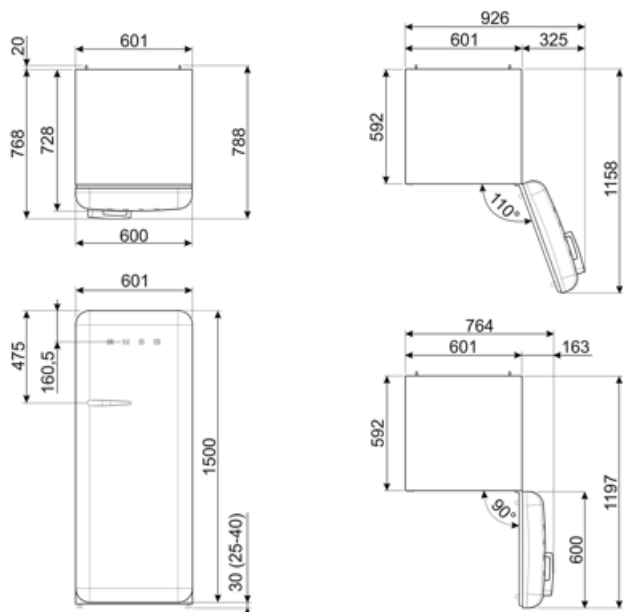

**Сумма объемов
холодильного
отделения и
незамерзающего
отделения** 244 л

Электрическое подключение

Номинальная мощность 90 Вт
Сила тока 1 А
Напряжение 220-240 В

Частота тока 50/60 Гц
**Длина электрического
кабеля** 180 см
**Тип электрической
вилки** Европейская вилка для
переменного тока

Логистическая информация

Ширина изделия (мм) 601 мм
Глубина без ручек 728 мм
Высота изделия 1530 мм

**Ширина с дверцей,
открытой на 90° (мм)** 926 мм
Глубина с ручкой 768 мм
**Глубина с дверцей,
открытой на 90°** 1197 мм