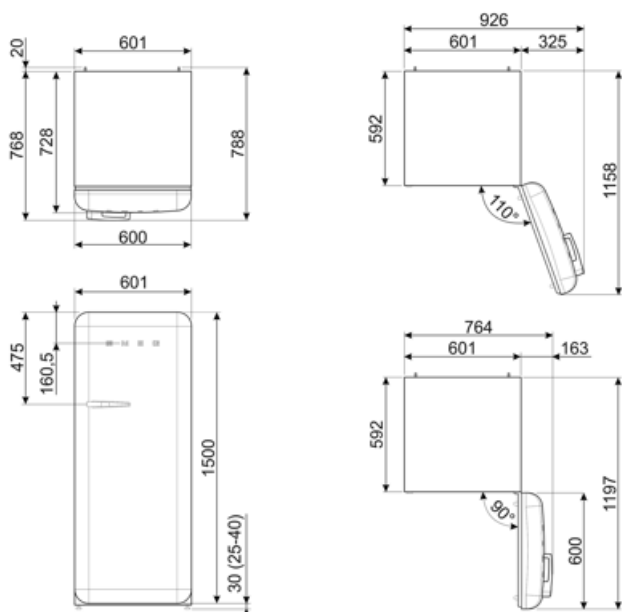

Elektrische aansluiting

Nominale aansluitwaarde	90 W	Frequentie (Hz)	50/60 Hz
Stroom (A)	1 A	Lengte stroomkabel	180 cm

Stekker

(F;E) Schuko

Spanning (V)

220-240 V

Logistieke informatie

Breedte product (mm) 601 mm
 Diepte zonder handvat en spacer 728 mm
 Maximum hoogte 1530 mm

Product breedte met maximale deuropening 926 mm
 Diepte toestel met handvat 768 mm
 Diepte toestel met deuren open 90° 1197 mm

Alternative products

FAB28RDTP5
Positie scharnier: Rechts
Taupe

FAB28RDIT5
Positie scharnier: Rechts
Gedecoreerd/ Speciaal