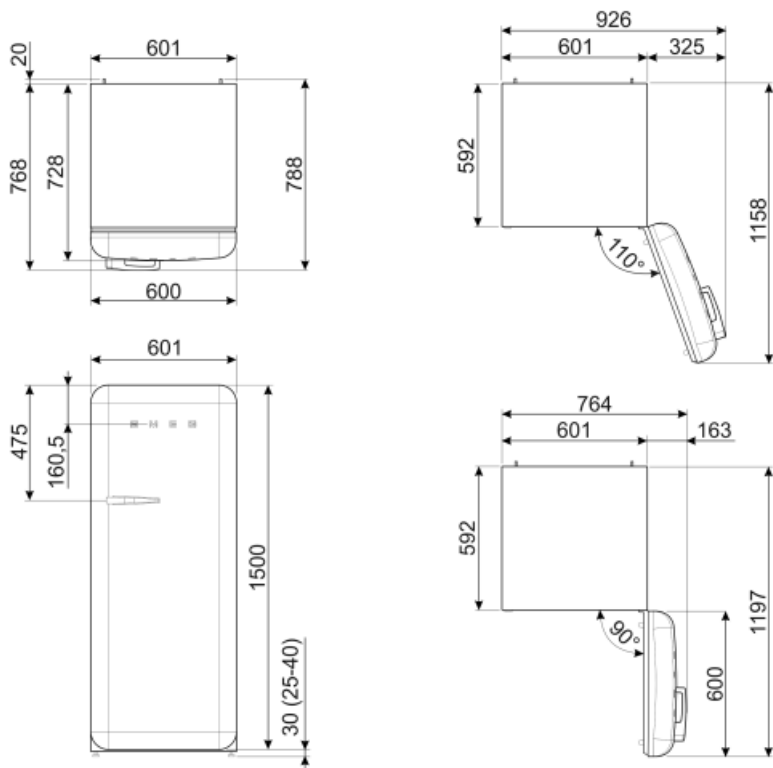

Elektrische aansluiting

Stekker	(F;E) Schuko	Spanning (V)	220-240 V
		Frequentie (Hz)	50/60 Hz
		Lengte stroomkabel	180 cm

Nominale aansluitwaarde 90 W

Stroom (A) 1 A

Alternative products

FAB28RDP5

Positie scharnier: Rechts
Taupe