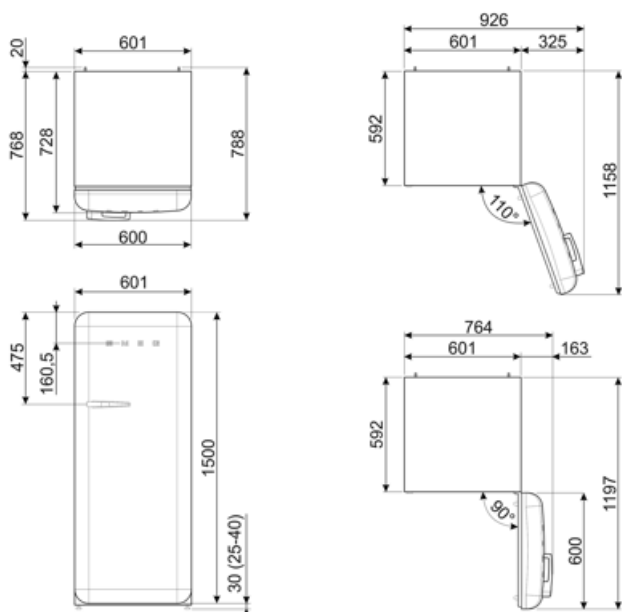

Elektrische aansluiting

Nominale aansluitwaarde	90 W	Frequentie (Hz)	50/60 Hz
Stroom (A)	1 A	Lengte stroomkabel	180 cm

Spanning (V)

220-240 V

Logistieke informatie

Breedte product (mm) 601 mm
 Diepte zonder handvat en spacer 728 mm
 Maximum hoogte 1530 mm

Product breedte met maximale deuropening 926 mm
 Diepte toestel met handvat 768 mm
 Diepte toestel met deuren open 90° 1197 mm

Alternative products

FAB28RDTP5

Positie scharnier: Rechts
Taupe

FAB28RDIT5

Positie scharnier: Rechts
Gedecoreerd/ Speciaal