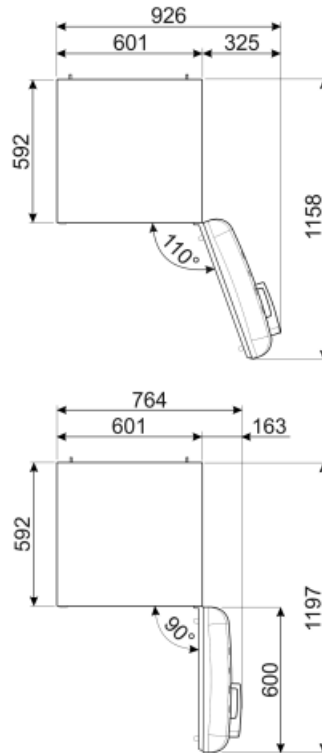

Antal justerbara hyllplan	1	Flaskställ med metalltråd	Ja
Justerbara hyllplan av metalltråd	Ja		

Övrig inredning kylskåp

MultiFlow

Ja

Fläkt

Ja

Inredning frys

Frysäck	Ja

Andra tekniska egenskaper

Larm vid öppen dörr

Ljudsignal & visuell

Antibakteriella lister

Ja

Typ av temperaturkontroll

Elektronisk

Antal kompressorer

1

Typ av kylgas

R600a

Typ av kompressor

Inverter Technology

Mängd kylmedia (gr)

32 g

Skummedel

Cyklopentan

Prestanda/Energimärkning – Reg. 2019

Årlig energianvändning (kWh/år)	130 kWh/a	Luftburet akutstiskt buller räknat i dB(A) re 1 pW	35 dB(A) re 1pW
Energiklass	D	Kapacitet vid strömavbrott	9 h
Utsläppsklass för luftburet akustiskt buller	B	4 stjärnor – Frys kapacitet	2.6 Kg/24h
Totalvolym (dm³ eller liter)	270 l	Klimatklass	SN, N, ST, T
Summan av frysfackets/frysfackens volymer	26 l	EEl	79 %
Summan av lågtemperaturfackets/-ens och kylfacket/-ens volymer	244 l		

Elektrisk anslutning

Typ av kontakt	(F;E) Eurokontakt	Volt (V)	220-240 V

Anslutningseffekt 90 W
Ström 1 A

Frekvens
Sladdens längd

50/60 Hz
180 cm