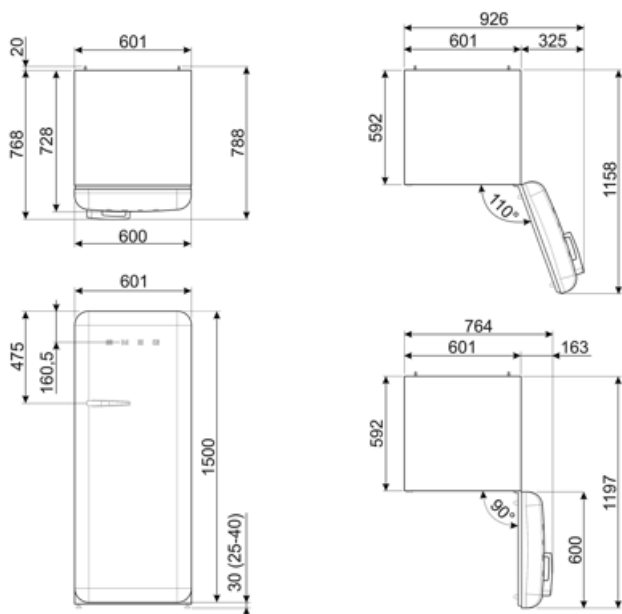

Elektrisk tilslutning

Elektrisk klassificering	90 W	Frekvens (Hz)	50/60 Hz
Nuværende	1 A	Kabellængde	180 cm
		Stik	(F;E) Schuko

Spænding (V)

220-240 V

Logistiske oplysninger

Bredde 601 mm
 Dybde uden håndtag 728 mm
 Højde med fødder 1530 mm

Produktbredde med maksimal lågeåbning 926 mm
 Produktdybde med håndtag 768 mm
 Produktdybde med lågerne åbne ved 90 ° 1197 mm

Alternative products

FAB28RDBB6

Hængselposition: Højre
Decorated / Special

FAB28RDPP6