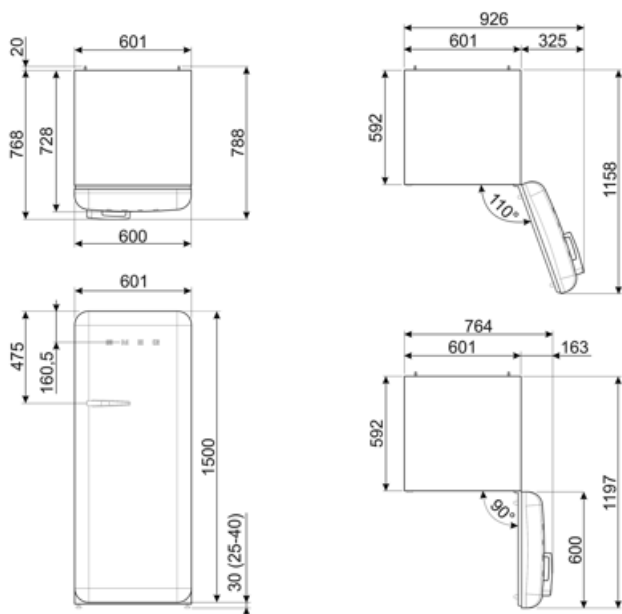

## Logistiske oplysninger

Bredde 601 mm  
 Dybde uden håndtag 728 mm  
 Højde med fødder 1530 mm

Produktbredde med maksimal lågeåbning 926 mm  
 Produktdybde med håndtag 768 mm  
 Produktdybde med lågerne åbne ved 90 ° 1197 mm