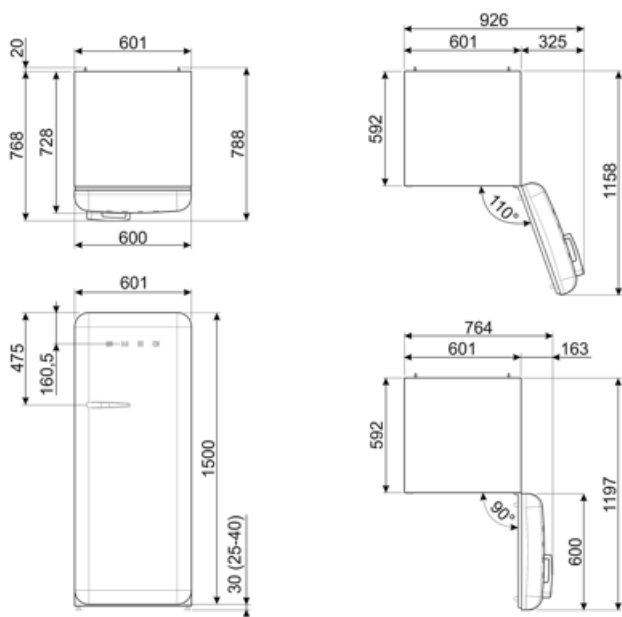

Larghezza	601 mm	Larghezza del prodotto con porte aperte oltre 90°	926 mm
Profondità del prodotto senza maniglia	728 mm	Profondità del prodotto con maniglia	768 mm
Altezza	1530 mm	Profondità del prodotto con porta aperta a 90°	1197 mm