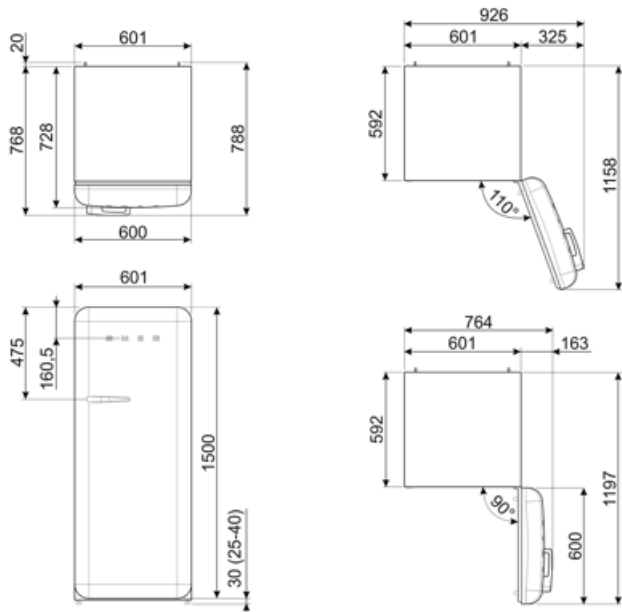

Elektrische aansluiting

Aansluitwaarde	90 W	Frequentie (Hz)	50/60 Hz
Stroom (A)	1 A	Lengte voedingskabel	180 cm
Spanning (V)	220-240 V	Stekker	(F;E) Schuko

Logistieke informatie

Breedte product 601 mm
 Diepte product 728 mm
 Hoogte product 1530 mm

Productbreedte met deuren maximaal geopend 926 mm
 Productdiepte met handgreep 768 mm
 Productdiepte met deuren op 90° geopend 1197 mm

Alternative products

FAB28RDBB6
Positie scharnier: Rechts
Gedecoreerd/ Speciaal