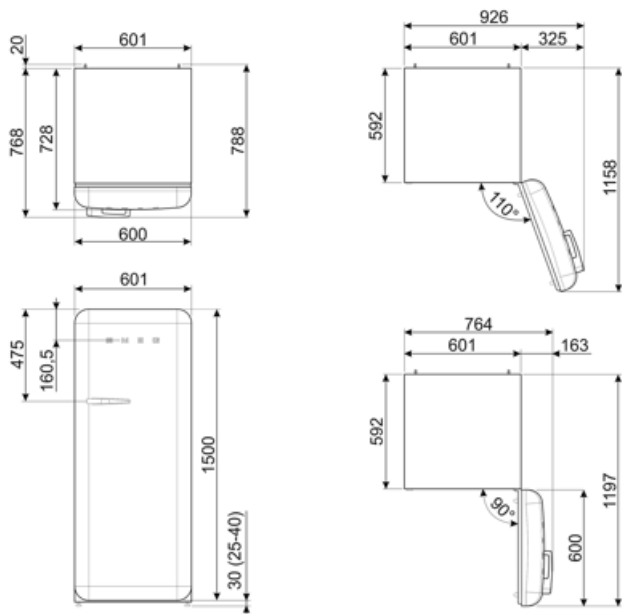

## Logistieke informatie

Breedte product 601 mm  
 Diepte product 728 mm  
 Hoogte product 1530 mm

Productbreedte met deuren maximaal geopend 926 mm  
 Productdiepte met handgreep 768 mm  
 Productdiepte met deuren op 90° geopend 1197 mm