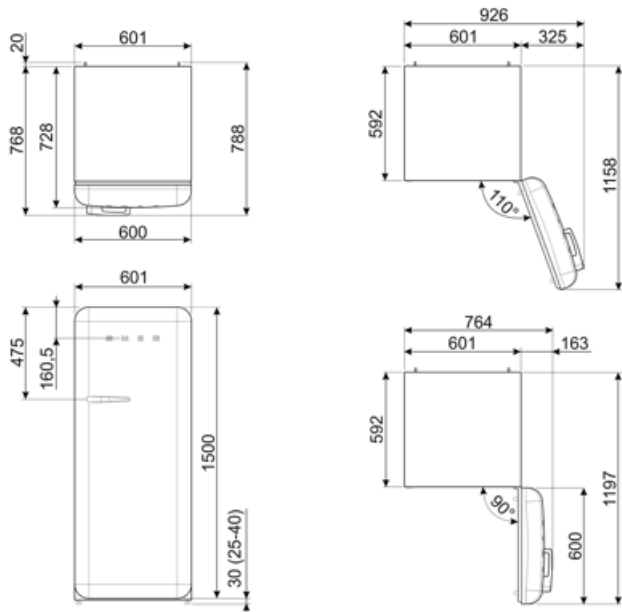

Elektrische aansluiting

Aansluitwaarde	90 W	Frequentie (Hz)	50/60 Hz
Stroom (A)	1 A	Lengte voedingskabel	180 cm
Spanning (V)	220-240 V	Stekker	(F;E) Schuko

Logistieke informatie

Breedte product 601 mm
Diepte product 728 mm
Hoogte product 1530 mm

Productbreedte met
deuren maximaal
geopend 926 mm
Productdiepte met
handgreep 768 mm
Productdiepte met
deuren op 90° geopend 1197 mm

Alternative products

FAB28RDBB6

Positie scharnier: Rechts
Gedecoreerd/ Speciaal