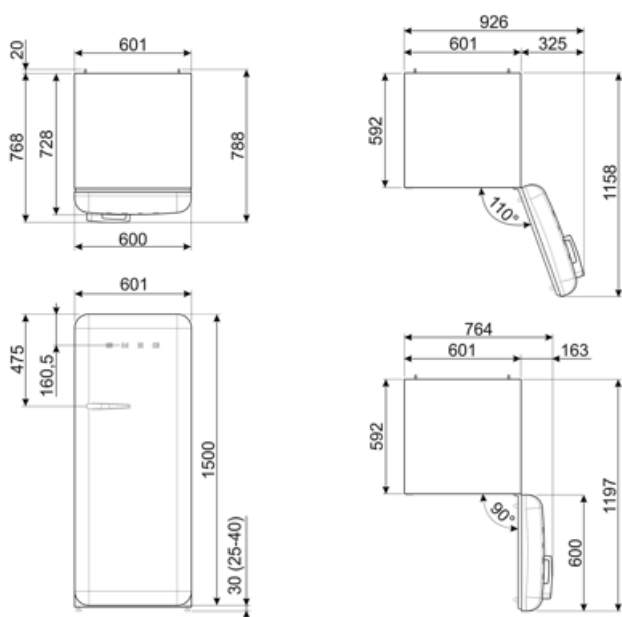

Szerokość	601 mm	Szerokość produktu z maksymalnie otwartymi drzwiami	926 mm
Głębokość bez uchwytu	728 mm	Głębokość z uchwytem	768 mm
Wysokość	1530 mm	Głębokość przy otwartych drzwiach pod kątem 90°	1197 mm