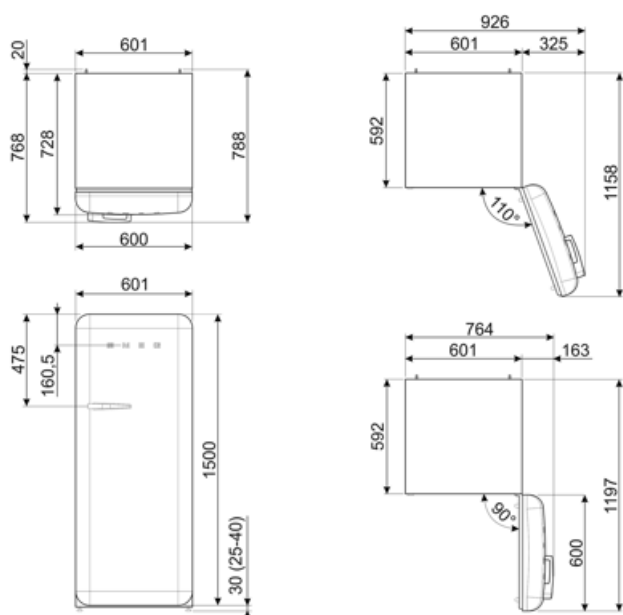

Elektrické pripojenie

Hodnotenie elektrického pripojenia	90 W	Frekvencia (Hz)	50/60 Hz
Prúd	1 A	Dĺžka napájacieho kábla	180 cm
Napätie (V)	220-240 V	Zátka	(F;E) Schuko

Logistické informácie

Šírka	601 mm	Šírka výrobku s dvierkami otvorenými na maximum	926 mm
Hĺbka bez rukoväti	728 mm	Hĺbka rozbaleného výrobku s rukoväťou	768 mm
Výška	1530 mm	Hĺbka výrobku s dvierkami otvorenými na 90°	1197 mm