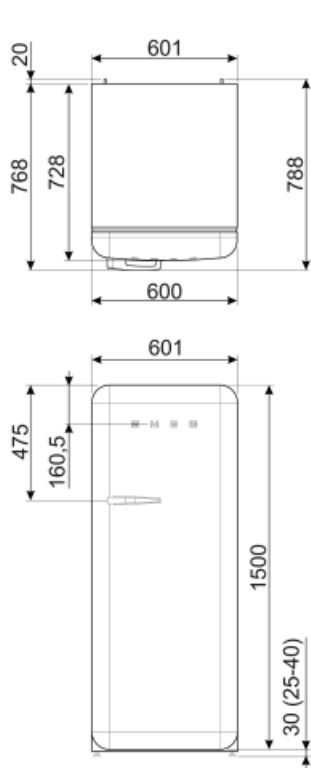

Elektrické připojení

Zástrčka	(F; E) Schuko	Napětí (V)	220-240 V
----------	---------------	------------	-----------

Jmenovitý výkon 90 W
elektrického připojení

Kmitočet (Hz)

50/60 Hz

Stávající 1 A

Délka napájecího kabelu 180 cm