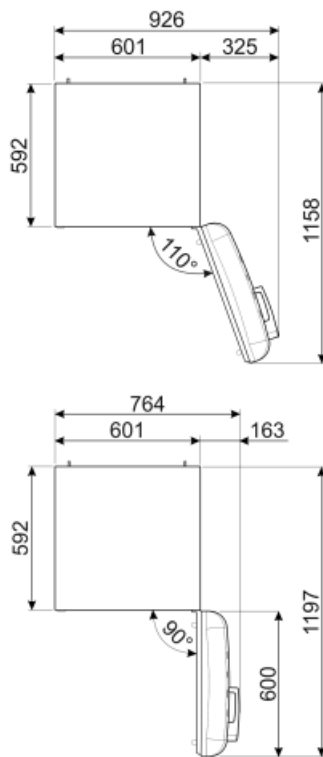

Elektrické připojení

Zástrčka	(F; E) Schuko	Napětí (V)	220-240 V
----------	---------------	------------	-----------

Jmenovitý výkon 90 W
elektrického připojení

Kmitočet (Hz)

50/60 Hz

Stávající 1 A

Délka napájecího kabelu 180 cm