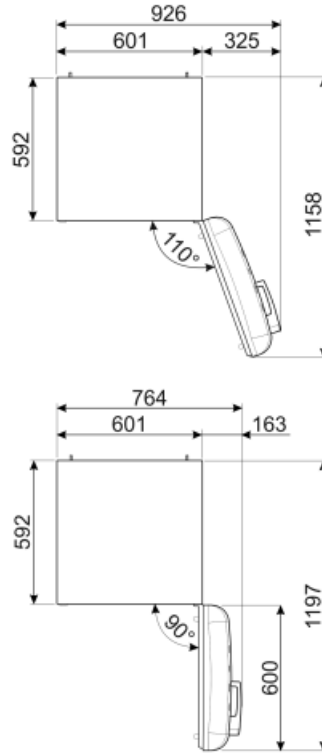

Johdon pituus

180 cm

Alternative products

FAB28RDTP5

Saranoiden sijainti: Oikealla
Taupe

FAB28RDBLV5

Saranoiden sijainti: Oikealla
Koristeet/erikoisväri

FAB28LBL5