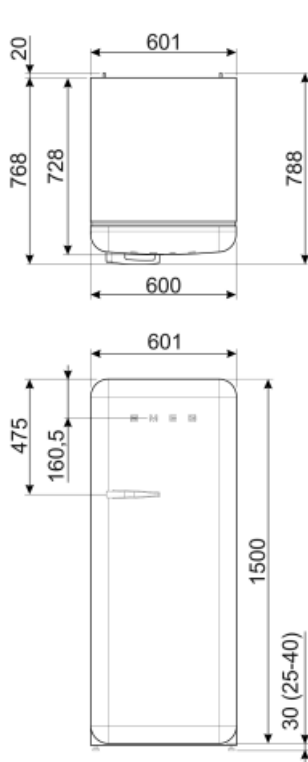

Johdon pituus

180 cm

Alternative products

FAB28RDTP5

Saranoiden sijainti: Oikealla
Taupe

FAB28RDBLV5

Saranoiden sijainti: Oikealla
Koristeet/erikoisväri

FAB28LBL5