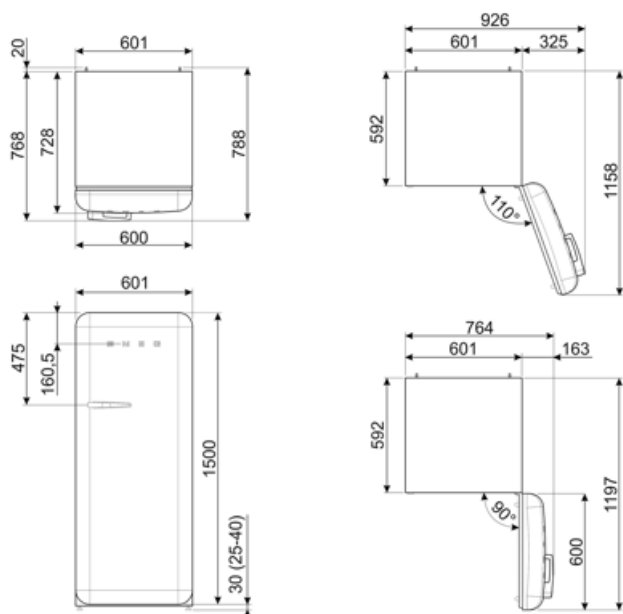

Сумма объемов
холодильного
отделения и
незамерзающего
отделения

244 л

Электрическое подключение

Номинальная мощность 90 Вт
Сила тока 1 А
Напряжение 220-240 В

Частота тока 50/60 Гц
Длина электрического
кабеля 180 см
Тип электрической
вилки (F;E) Schuko

Логистическая информация

Ширина изделия (мм) 601 мм
Глубина без ручек 728 мм
Высота изделия 1530 мм

Ширина с дверцей,
открытой на 90° (мм) 926 мм
Глубина с ручкой 768 мм
Глубина с дверцей,
открытой на 90° 1197 мм