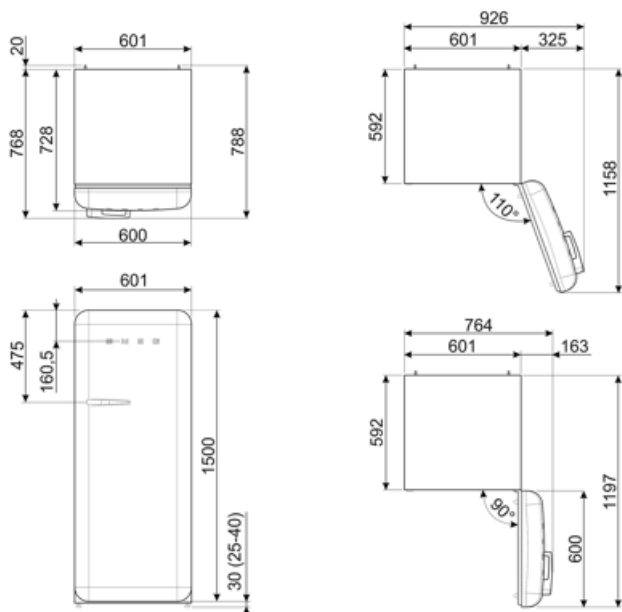

Shuma e vëllimeve të
ndarjeve të ftohjes dhe
ndarjeve të pa ngrira

244 l

Lidhja elektrike

Vlerësimi i lidhjes
elektrike 90 W
Rryma 1 A
Tensioni (V) 220-240 V

Frekuenca (Hz) 50/60 Hz
Gjatësia e kabllot së
furnizimit me energji
elektrike 180 cm
Tapë (F;E) Schuko

Informacion logjistik

Gjerësia 601 mm
Thellësia pa dorezë 728 mm
Lartësia 1530 mm

Gjerësia e produktit me
hapje maksimale të
dyerve 926 mm
Thellësia e produktit me
dorezë 768 mm
Thellësia e produktit me
dyer të hapura në 90° 1197 mm