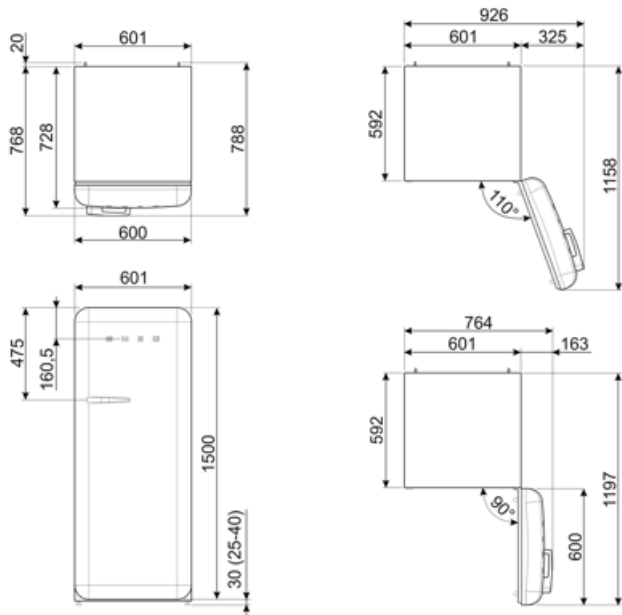

Кількість дверних полиць з прозорою кришкою	1	Кількість полиць для пляшок	1
Кількість регульованих полиць на дверцятах	1	Полиця для пляшок з металевою окантовкою	Так
Регульована полиця з металевою окантовкою	Так		

Інші характеристики холодильного відділення

MultiFlow

Так

Вентильований

Так

Характеристики морозильного відділення

Внутрішня морозильна камера

Так

Інші технічні характеристики

Сигнал при відкритих дверцятах

Акустичний та візуальний

Тип контролю температури

Електронний

Кількість компресорів

1

Тип холодоагенту

R600a

Тип компресора

Інвертор

Кількість холодоагенту (г)

32 г

Піноутворювач

Циклопентан

Енергоефективність

Годовое энергопотребление

130 кВт/год

Рівень шуму при викиді повітря

35 дБ(А) re 1пВт

Клас енергоефективності

D

Збереження температури при відключенні енергії

9 ч

Класс эмиссии воздушного акустического шума

B

4* - Мощность замораживания

2.6 кг/сутки

Полный объем

270 л

Кліматичний клас

SN, N, ST, T

Сумма объемов морозильников

26 л

EЕI

79 %

Сумма объемов холодильного отделения и незамерзающего отделения

244 л

Електричне підключення

Тип електричної вилки (F;E) Schuko
Номинальна потужність 90 Вт
Сила струму (А) 1 А

Напруга (В) 220-240 В
Частота струму (Гц) 50/60 Гц
Довжина електричного кабелю 180 см