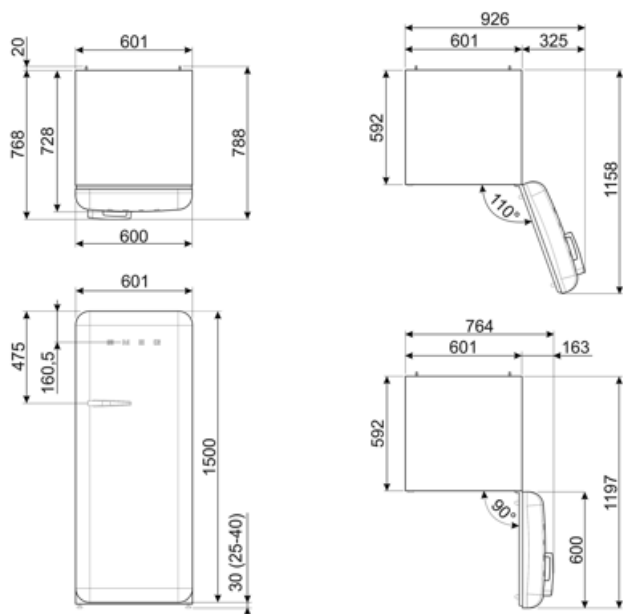

## Logistiske oplysninger

Bredde 601 mm  
Dybde uden håndtag 728 mm  
Højde med fødder 1530 mm

Produktbredde med maksimal lågeåbning 926 mm  
Produktdybde med håndtag 768 mm  
Produktdybde med lågerne åbne ved 90 ° 1197 mm