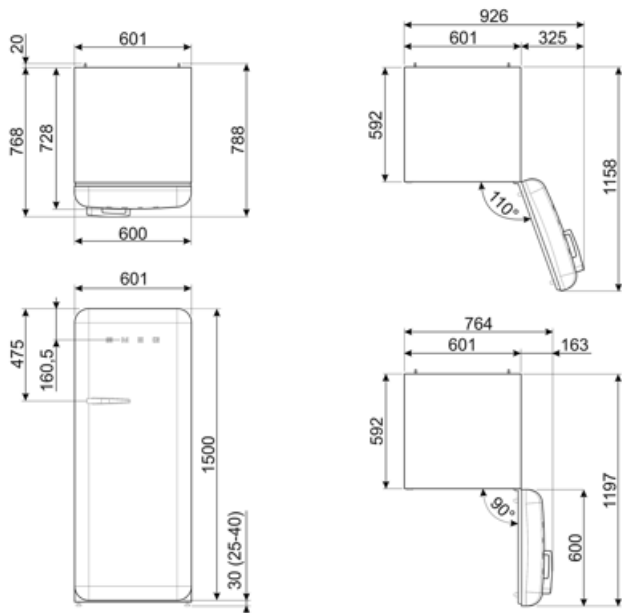

Сумма объемов
холодильного
отделения и
незамёрзющего
отделения

244 л

Электрическое подключение

Номинальная мощность 90 Вт
Сила тока 1 А
Напряжение 220-240 В

Частота тока 50/60 Гц
Длина электрического
кабеля 180 см
Тип электрической
вилки Европейская вилка для
переменного тока

Логистическая информация

Ширина изделия (мм) 601 мм
Глубина без ручек 728 мм
Высота изделия 1530 мм

Ширина с дверцей,
открытой на 90° (мм) 926 мм
Глубина с ручкой 768 мм
Глубина с дверцей,
открытой на 90° 1197 мм