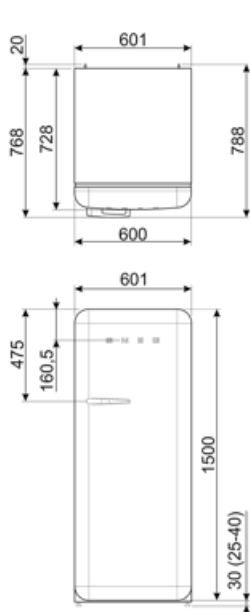

FAB28RRD6

Сімейство продуктів	Холодильник
Встановлення	Встановлюваний окремо
Категорія	Одні двері
Рекомендуемая ширина	До 60 см
Рекомендуемая высота	100 - 160 см
Тип охолодження	Холодильник вентиляований, морозильник статичний
Розморожування	Автоматична для холод., ручна для морозильника
Кріплення фасадів	Стандартний
Дверний упор	Права
Код EAN	8017709343088

**Сумма объемов
холодильного
отделения и
незамерзающего
отделения** 244 л

Електричне підключення

Номинальная мощность 90 Вт
Сила струму (А) 1 А
Напряга (В) 220-240 В

Частота струму (Гц) 50/60 Гц
**Довжина електричного
кабелю** 180 см
Тип електричної вилки (F;E) Schuko

Логістична інформація

Ширина 601 мм
Глибина без ручок 728 мм
Висота 1530 мм

**Ширина с дверцей,
открытой на 90° (мм)** 926 мм
Глибина з ручками 768 мм
**Глибина з дверцятами,
відкритими на 90°** 1197 мм