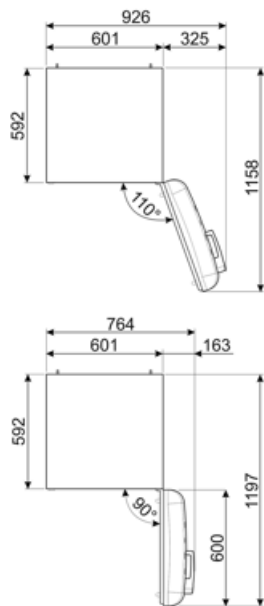

FAB28RRD6

Сімейство продуктів	Холодильник
Встановлення	Встановлюваний окремо
Категорія	Одні двері
Рекомендуемая ширина	До 60 см
Рекомендуемая высота	100 - 160 см
Тип охолодження	Холодильник вентиляований, морозильник статичний
Розморожування	Автоматична для холод., ручна для морозильника
Кріплення фасадів	Стандартний
Дверний упор	Права
Код EAN	8017709343088

**Сумма объемов
холодильного
отделения и
незамерзающего
отделения** 244 л

Електричне підключення

Номинальная мощность 90 Вт
Сила струму (А) 1 А
Напряга (В) 220-240 В

Частота струму (Гц) 50/60 Гц
**Довжина електричного
кабелю** 180 см
Тип електричної вилки (F;E) Schuko

Логістична інформація

Ширина 601 мм
Глибина без ручок 728 мм
Висота 1530 мм

**Ширина с дверцей,
открытой на 90° (мм)** 926 мм
Глибина з ручками 768 мм
**Глибина з дверцятами,
відкритими на 90°** 1197 мм