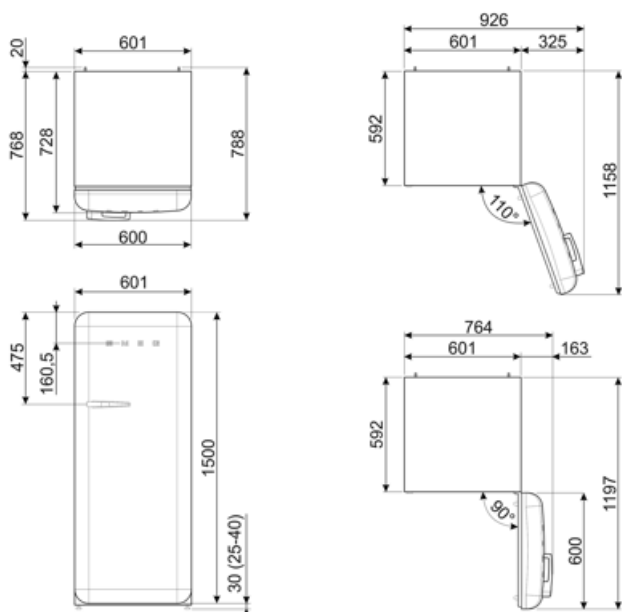

Aantal binnendeurcompartimenten met transparante deksel	1	Aantal flessenhouders	1
Aantal verstelbare binnendeurcompartimenten	1	Flessenhouders met metalen steunen	Ja
Binnendeurcompartimenten met metalen steunen	Ja		

Overige features koelkast

Humidity Control	Yes, manual	Ventilator	Ja
MultiFlow	Ja		

Uitrusting vriezer

Vriesvak	Ja

Overige technische eigenschappen

Alarm open deur	Akoestisch en visueel
Type temperatuurcontrole	Elektronisch
Aantal compressoren	1
Type koelgas	R600a
Type compressor	Variabele toeren
Hoeveelheid koelmiddel	32 g
Schuimmiddel	Cyclopentaan

Prestaties/Energie label - Reg. 2019

Annual energy consumption	130 kWh/jaar	Geluidsniveau	35 dB(A) re 1 pW
Energie-efficiëntieklasse	D	Conserveringsduur zonder stroom	9 h
Emissieklasse voor akoestisch luchtgeluid	B	4 star - Freezing capacity	2,6 kg/24h
Totaal netto volume	270 l	Klimaatklasse	SN, N, ST, T
Netto inhoud vriesgedeelte	26 l	EEL	79 %
Netto inhoud koelgedeeltes	244 l		

Elektrische aansluiting

Nominale aansluitwaarde	90 W	Frequentie (Hz)	50/60 Hz
Stroom (A)	1 A	Lengte stroomkabel	180 cm

Spanning (V)

220-240 V

Logistieke informatie

Breedte product (mm) 601 mm
Diepte zonder handvat en spacer 728 mm
Maximum hoogte 1530 mm

Product breedte met maximale deuropening 926 mm
Diepte toestel met handvat 768 mm
Diepte toestel met deuren open 90° 1197 mm