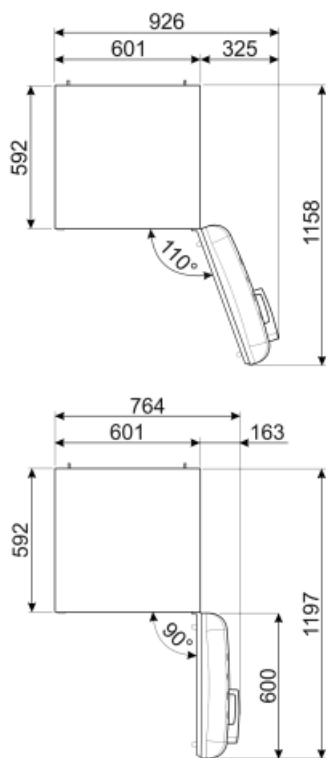

FAB28RSV5

Семейство продуктов	Холодильник
Установка	Отдельностоящий
Категория	Однодверный
Рекомендуемая ширина	До 60
Рекомендуемая высота	100 - 160
Тип охлаждения	Холодильник с вентилятором, морозильник статический
Разморозка	автоматическая для холод., ручная для морозильника
Тип петель (шарнира)	Стандартный
Дверной упор	Справа
EAN-код	8017709299330

Электрическое подключение

Тип электрической вилки (F;E) Schuko
Номинальная мощность 90 Вт
Сила тока 1 А

Напряжение 220-240 В
Частота тока 50/60 Гц
Длина электрического кабеля 180 см

Alternative products

FAB28RDTP5