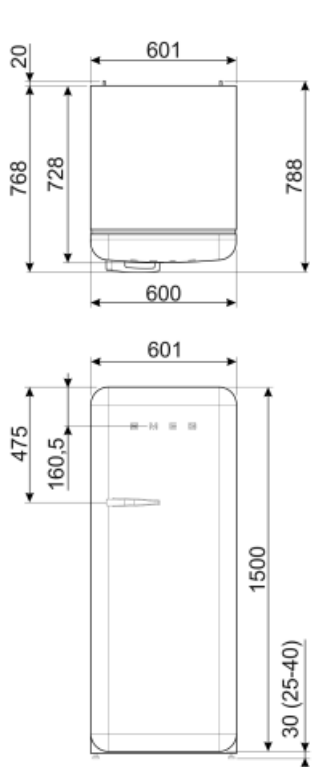

FAB28RSV5

Семейство продуктов	Холодильник
Установка	Отдельностоящий
Категория	Однодверный
Рекомендуемая ширина	До 60
Рекомендуемая высота	100 - 160
Тип охлаждения	Холодильник с вентилятором, морозильник статический
Разморозка	автоматическая для холод., ручная для морозильника
Тип петель (шарнира)	Стандартный
Дверной упор	Справа
EAN-код	8017709299330

Производительность / Энергопотребление - НОВЫЙ регламент

Годовое энергопотребление	130 кВт/год	Эмиссия воздушного акустического шума	35 дБ(A) re 1пВт
Класс энергоэффективности	D	Поддержание температуры при отключении энергии	9 ч
Класс эмиссии воздушного акустического шума	B	4* - Мощность замораживания	2.6 кг/сутки
Полный объем	270 л	Климатический класс	SN, N, ST, T
Сумма объемов морозильников	26 л	EEl	79 %
Сумма объемов холодильного отделения и незамерзающего отделения	244 л		

Электрическое подключение

Тип электрической вилки (F;E) Schuko
Номинальная мощность 90 Вт
Сила тока 1 А

Напряжение 220-240 В
Частота тока 50/60 Гц
Длина электрического кабеля 180 см

Alternative products

FAB28RDTP5