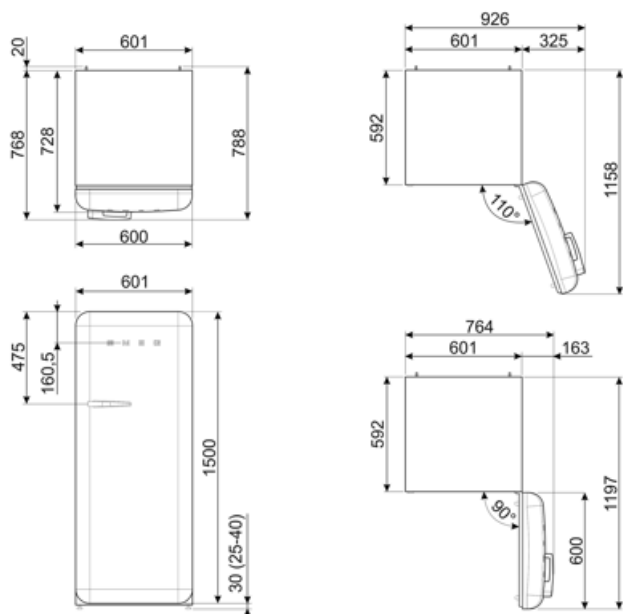

Электрическое подключение

Тип электрической вилки (F;E) Schuko
Номинальная мощность 90 Вт
Сила тока 1 А

Напряжение 220-240 В
Частота тока 50/60 Гц
Длина электрического кабеля 180 см

Alternative products

FAB28RDTP5