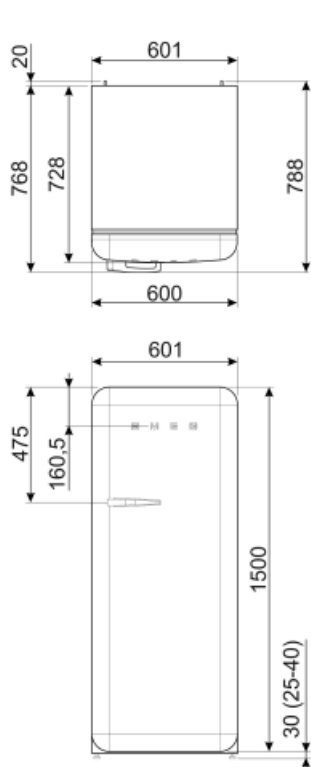

Количество полок с прозрачной крышкой	1	Количество полок для бутылок	1
Количество регулируемых полок на дверце	1	Полка для бутылок с металлической окантовкой	Да
Регулируемая полка с металлической окантовкой	Да		

Другие характеристики холодильного отделения

MultiFlow

Да

Конвекция

Да

Характеристики морозильного отделения

Внутренняя морозильная камера Да

Другие технические характеристики

Акустический сигнал при открытой дверце	Акустический и визуальный
Тип контроля температуры	Электронный
Количество компрессоров	1
Тип хладагента	R600a
Тип компрессора	Инвертор
Количество хладагента (г)	32 г
Вспенивающий агент	Циклопентан

Производительность / Энергопотребление - НОВЫЙ регламент

Годовое энергопотребление	130 кВт/год	Эмиссия воздушного акустического шума	35 дБ(A) re 1пВт
Класс энергоэффективности	D	Поддержание температуры при отключении энергии	9 ч
Класс эмиссии воздушного акустического шума	B	4* - Мощность замораживания	2.6 кг/сутки
Полный объем	270 л	Климатический класс	SN, N, ST, T
Сумма объемов морозильников	26 л	EEl	79 %
Сумма объемов холодильного отделения и незамерзающего отделения	244 л		

Электрическое подключение

Тип электрической вилки (F;E) Schuko
Номинальная мощность 90 Вт
Сила тока 1 А

Напряжение 220-240 В
Частота тока 50/60 Гц
Длина электрического кабеля 180 см