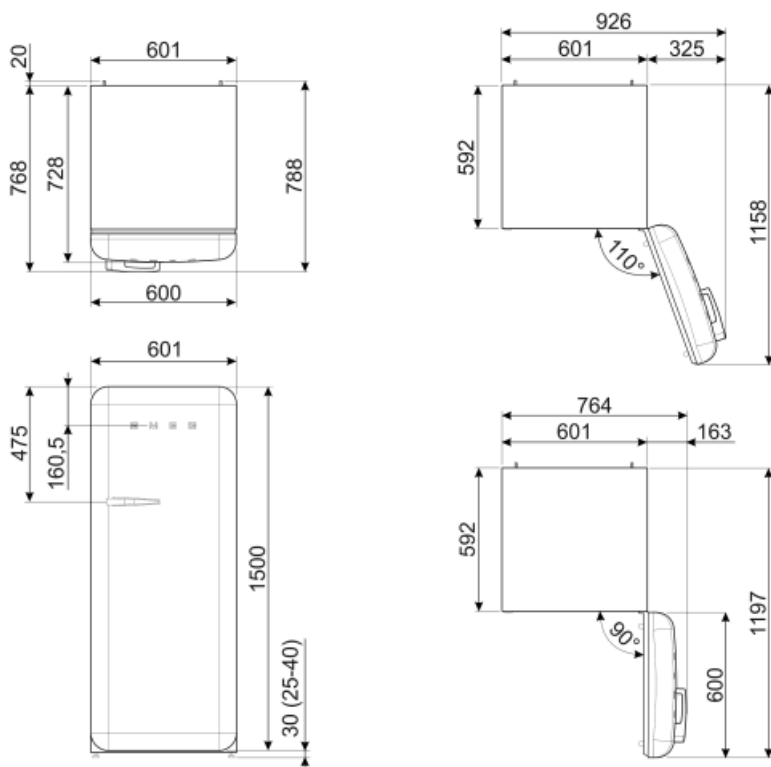

Количество полок с прозрачной крышкой	1	Количество полок для бутылок	1
Количество регулируемых полок на дверце	1	Полка для бутылок с металлической окантовкой	Да
Регулируемая полка с металлической окантовкой	Да		

Другие характеристики холодильного отделения

MultiFlow

Да

Конвекция

Да

Характеристики морозильного отделения

Внутренняя морозильная камера Да

Другие технические характеристики

Акустический сигнал при открытой дверце

Акустический и визуальный

Антибактериальный уплотнитель

Да

Тип контроля температуры

Электронный

Количество компрессоров

1

Тип хладагента

R600a

Тип компрессора

Инвертер

Количество хладагента (г)

32 г

Вспенивающий агент

Циклопентан

Производительность / Энергопотребление - НОВЫЙ регламент

Годовое энергопотребление	130 кВт/год	Эмиссия воздушного акустического шума	35 дБ(А) re 1пВт
Класс энергоэффективности	D	Поддержание температуры при отключении энергии	9 ч
Класс эмиссии воздушного акустического шума	B	4* - Мощность замораживания	2.6 кг/сутки
Полный объем	270 л	Климатический класс	SN, N, ST, T
Сумма объемов морозильников	26 л	EEL	79 %

**Сумма объемов
холодильного
отделения и
незаморозающего
отделения** 244 л

Электрическое подключение

**Тип электрической
вилки** (F;E) Schuko
Номинальная мощность 90 Вт
Сила тока 1 А

Напряжение 220-240 В
Частота тока 50/60 Гц
**Длина электрического
кабеля** 180 см