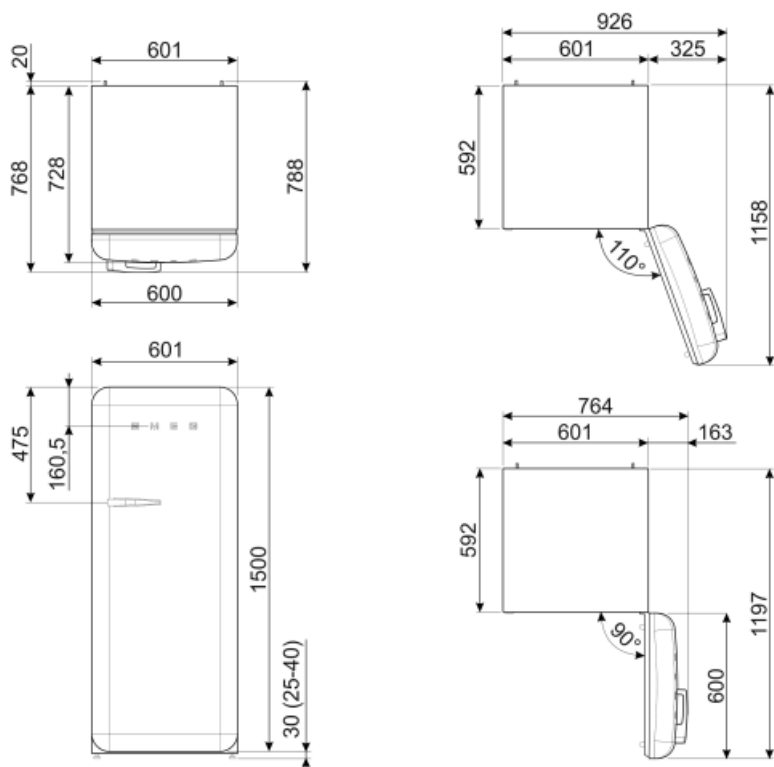

Количество полок с прозрачной крышкой	1	Количество полок для бутылок	1
Количество регулируемых полок на дверце	1	Полка для бутылок с металлической окантовкой	Да
Регулируемая полка с металлической окантовкой	Да		

Другие характеристики холодильного отделения

MultiFlow

Да

Конвекция

Да

Характеристики морозильного отделения

Внутренняя морозильная камера Да

Другие технические характеристики

Акустический сигнал при открытой дверце	Акустический и визуальный
Тип контроля температуры	Электронный
Количество компрессоров	1
Тип хладагента	R600a
Тип компрессора	Инвертор
Количество хладагента (г)	32 г
Вспенивающий агент	Циклопентан

Производительность / Энергопотребление - НОВЫЙ регламент

Годовое энергопотребление	130 кВт/год	Эмиссия воздушного акустического шума	35 дБ(А) re 1пВт
Класс энергоэффективности	D	Поддержание температуры при отключении энергии	9 ч
Класс эмиссии воздушного акустического шума	B	4* - Мощность замораживания	2.6 кг/сутки
Полный объем	270 л	Климатический класс	SN, N, ST, T
Сумма объемов морозильников	26 л	EEl	79 %
Сумма объемов холодильного отделения и незамерзающего отделения	244 л		

Электрическое подключение

Тип электрической вилки (F;E) Schuko
Номинальная мощность 90 Вт
Сила тока 1 А

Напряжение 220-240 В
Частота тока 50/60 Гц
Длина электрического кабеля 180 см