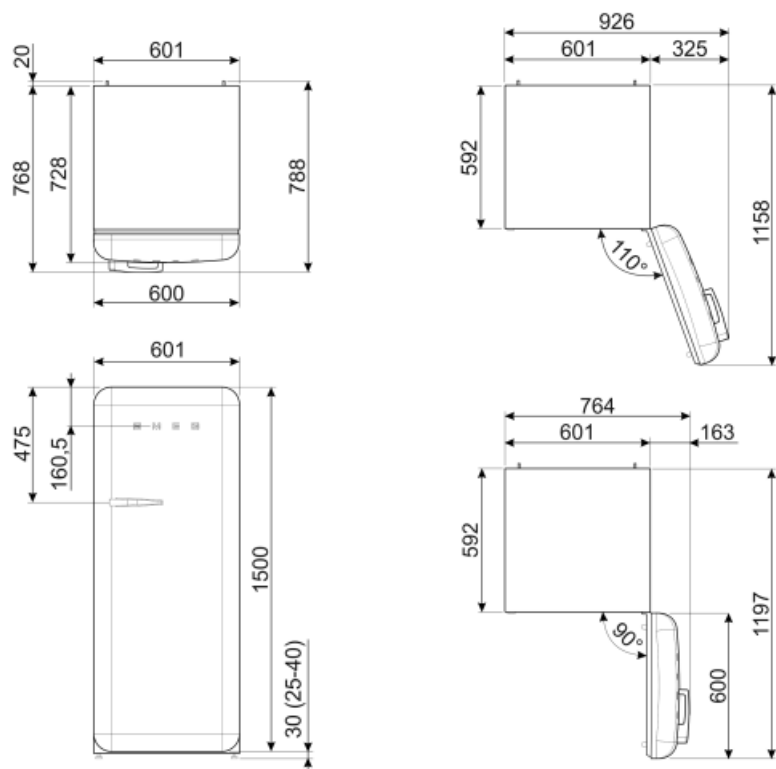

Antal justerbara hyllplan	1	Flaskställ med metalltråd	Ja
Justerbara hyllplan av metalltråd	Ja		

Övrig inredning kylskåp

MultiFlow

Ja

Fläkt

Ja

Inredning frys

Frysäck Ja

Andra tekniska egenskaper

Larm vid öppen dörr

Ljudsignal & visuell

Typ av temperaturkontroll

Elektronisk

Antal kompressorer

1

Typ av kylgas

R600a

Typ av kompressor

Inverter Technology

Mängd kylmedia (gr)

32 g

Skummedel

Cyklopentan

Prestanda/Energimärkning – Reg. 2019

Årlig energianvändning (kWh/år)	130 kWh/a	Luftburet akutstiskt buller räknat i dB(A) re 1 pW	35 dB(A) re 1 pW
Energiklass	D	Kapacitet vid strömavbrott	9 h
Utsläppsklass för luftburet akustiskt buller	B	4 stjärnor – Fryskapacitet	2.6 Kg/24h
Totalvolym (dm³ eller liter)	270 l	Klimatklass	SN, N, ST, T
Summan av frysfackets/frysfackens volymer	26 l	EEL	79 %
Summan av lågtemperaturfackets/-ens och kylfacket/-ens volymer	244 l		

Elektrisk anslutning

Typ av kontakt	(F;E) Eurokontakt	Volt (V)	220-240 V
Anslutningseffekt	90 W	Frekvens	50/60 Hz
		Sladdens längd	180 cm

Ström

1 A