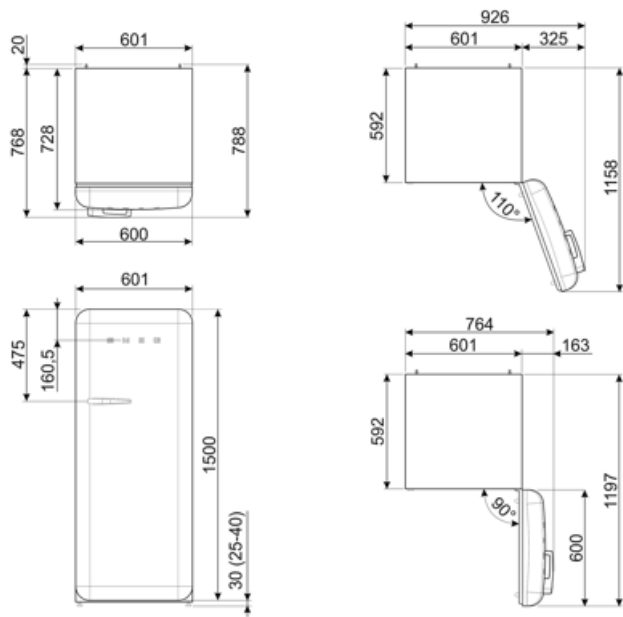

1 A

מתח (וולט)

220-240 V

תדר (Hz)

50/60 Hz

אורך כבל חשמל

180 cm

Alternative products

FAB28RDTP5

מיקום צירים: ימני
אפור-חום

FAB28RDBLV5

מיקום צירים: ימני
מעוטר / מיוחד

FAB28LBL5

מיקום צירים: שמאלי
שחור

FAB28RDIT5

מיקום צירים: ימני
מעוטר / מיוחד