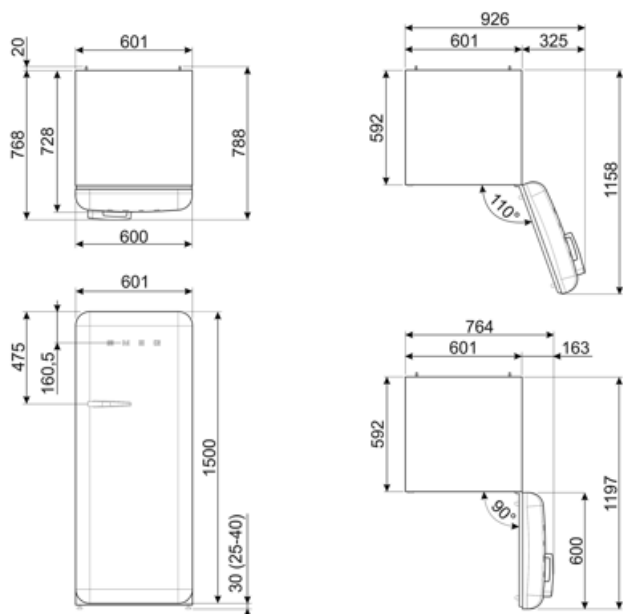

Электрическое подключение

Тип электрической вилки (F;E) Schuko

Номинальная мощность 90 Вт

Сила тока 1 А

Напряжение 220-240 В

Частота тока 50/60 Гц

Длина электрического кабеля 180 см

Alternative products