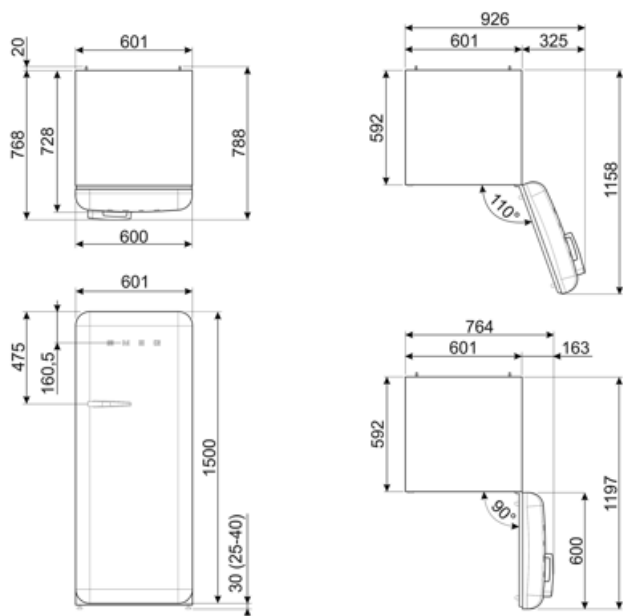

Antal justerbara hyllplan	1	Flaskställ med metalltråd	Ja
Justerbara hyllplan av metalltråd	Ja		

Övrig inredning kylskåp

MultiFlow

Ja

Fläkt

Ja

Inredning frys

Frysäck Ja

Andra tekniska egenskaper

Larm vid öppen dörr

Ljudsignal & visuell

Typ av temperaturkontroll

Elektronisk

Antal kompressorer

1

Typ av kylgas

R600a

Typ av kompressor

Inverter Technology

Mängd kylmedia (gr)

32 g

Skummedel

Cyklopentan

Prestanda/Energimärkning – Reg. 2019

Årlig energianvändning (kWh/år)	130 kWh/a	Luftburet akutstiskt buller räknat i dB(A) re 1 pW	35 dB(A) re 1 pW
Energiklass	D	Kapacitet vid strömavbrott	9 h
Utsläppsklass för luftburet akustiskt buller	B	4 stjärnor – Fryskapacitet	2.6 Kg/24h
Totalvolym (dm³ eller liter)	270 l	Klimatklass	SN, N, ST, T
Summan av frysäckets/frysäckens volymer	26 l	EEL	79 %
Summan av lågtemperaturfackets/-ens och kylfacket/-ens volymer	244 l		

Elektrisk anslutning

Typ av kontakt	(F;E) Eurokontakt	Volt (V)	220-240 V
Anslutningseffekt	90 W	Frekvens	50/60 Hz
		Sladdens längd	180 cm

Ström

1 A