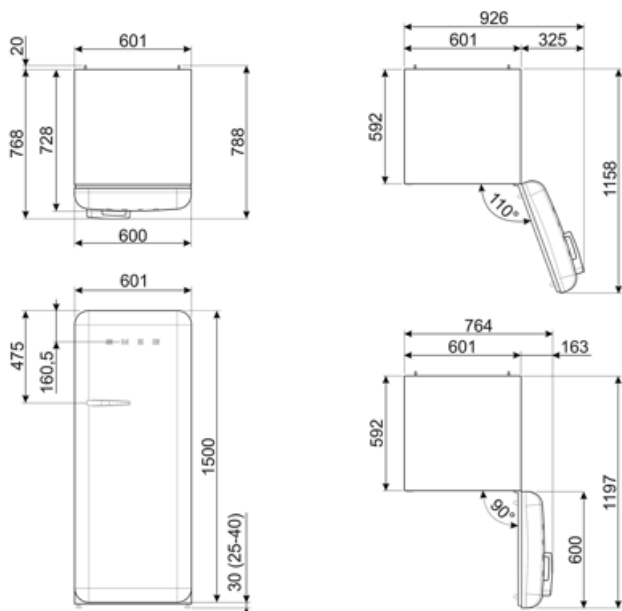

Elektrické připojení

Jmenovitý výkon elektrického připojení	90 W
Stávající	1 A
Napětí (V)	220-240 V

Kmitočet (Hz)	50/60 Hz
Délka napájecího kabelu	180 cm
Zástrčka	(F; E) Schuko

Logistické informace

Šířka	601 mm
Hloubka bez rukojeti	728 mm
Výška	1530 mm

Šířka výrobku s maximálním otevřením dvířek	926 mm
Hloubka výrobku s rukojetí	768 mm
Hloubka výrobku s otevřenými dvířky 90°	1197 mm

Alternative products

FAB28RPK6

Poloha závěsu: Pravá
Růžová

FAB28RDGC6

Poloha závěsu: Pravá
Zdobené/speciální