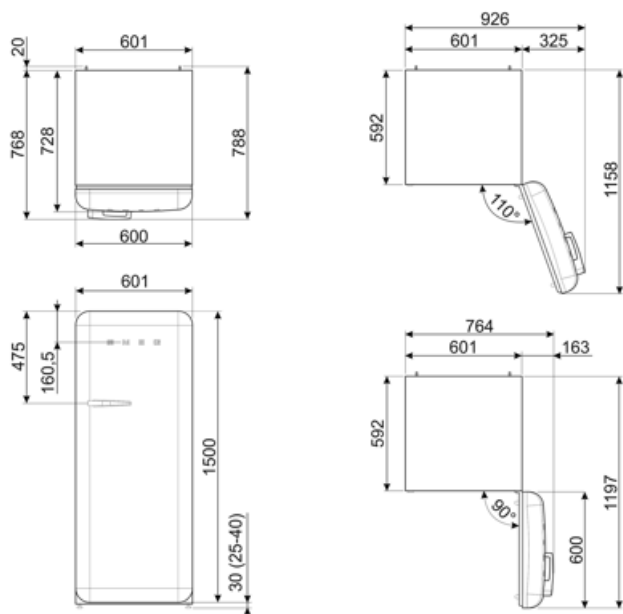

Elektrisk tilslutning

Elektrisk klassificering	90 W	Frekvens (Hz)	50/60 Hz
Nuværende	1 A	Kabellængde	180 cm
		Stik	(F;E) Schuko

Spænding (V)

220-240 V

Logistiske oplysninger

Bredde 601 mm
Dybde uden håndtag 728 mm
Højde med fødder 1530 mm

Produktbredde med maksimal lågeåbning 926 mm
Produktdybde med håndtag 768 mm
Produktdybde med lågerne åbne ved 90 ° 1197 mm

Alternative products

FAB28RPK6

Hængselposition: Højre
Lyserød

FAB28RDGC6

Hængselposition: Højre
Decorated / Special