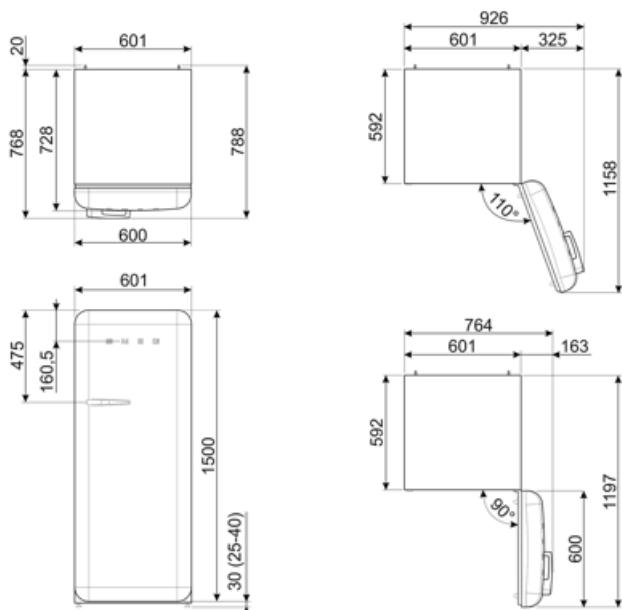

## ΔΙΑΣΤΑΣΕΙΣ

Πλάτος (mm)	601 mm	Πλάτος με μέγιστο άνοιγμα πόρτας	926 mm
Βάθος χωρίς λαβή	728 mm	Βάθος με λαβή	768 mm
ΥΨΟΣ	1530 mm	Βάθος με τις πόρτες ανοιχτές στις 90°	1197 mm