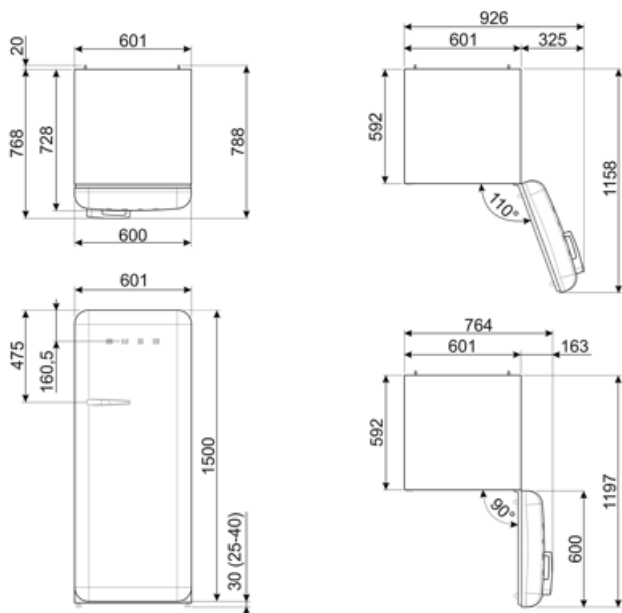

ΔΙΑΣΤΑΣΕΙΣ

Πλάτος (mm)	601 mm	Πλάτος με μέγιστο άνοιγμα πόρτας	926 mm
Βάθος χωρίς λαβή	728 mm	Βάθος με λαβή	768 mm
ΥΨΟΣ	1530 mm	Βάθος με τις πόρτες ανοιχτές στις 90°	1197 mm

Alternative products

FAB28RPK6