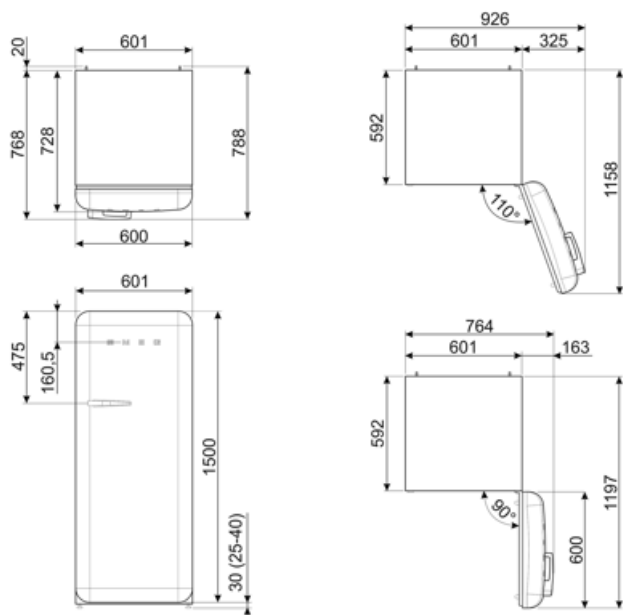

Elektrisk anslutning

Anslutningseffekt	90 W	Frekvens	50/60 Hz
Ström	1 A	Sladdens längd	180 cm
Volt (V)	220-240 V	Typ av kontakt	(F;E) Eurokontakt

Logistisk information

Bredd (mm)	601 mm	Bredd med maximal dörröppning	926 mm
Djup utan handtag	728 mm	Djup med handtag	768 mm
Höjd	1530 mm	Djup med dörr öppen 90°	1197 mm