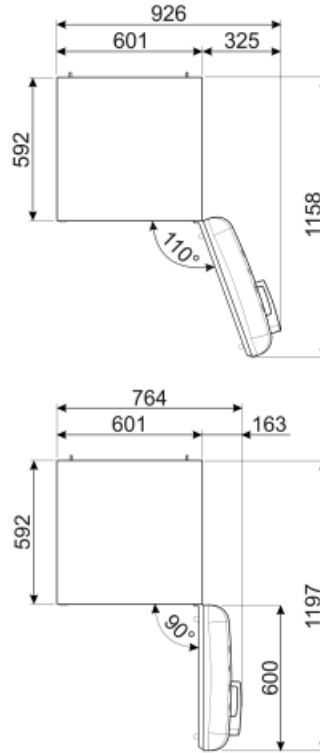

Johdon pituus

180 cm

Alternative products

FAB28RDTP5

Saranoiden sijainti: Oikealla
Taupe

FAB28RDBLV5

Saranoiden sijainti: Oikealla
Koristeet/erikoisväri

FAB28LBL5