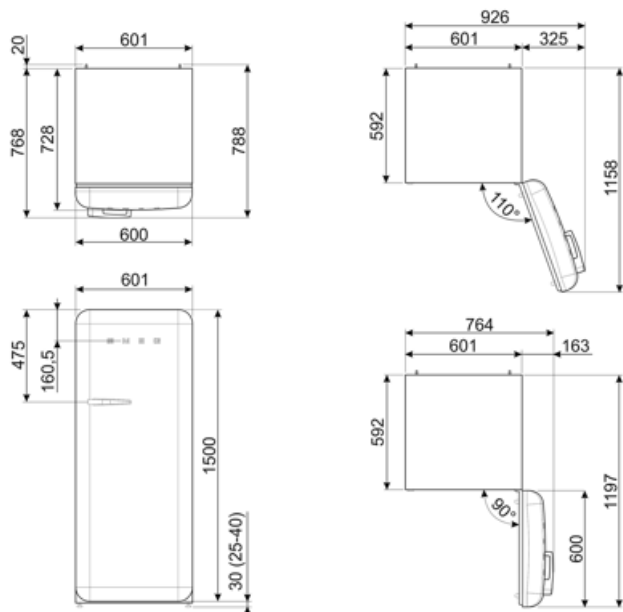

## מידע לוגיסטי

|                       |         |  |         |
|-----------------------|---------|--|---------|
| רוחב                  | 601 mm  | רוחב המוצר עם פתיחה<br>מרבית של הדלתות     | 926 mm  |
| עומק ללא ידית<br>גובה | 728 mm  | עומק מוצר עם ידית                          | 768 mm  |
|                       | 1530 mm | עומק מוצר עם דלתות<br>שנפתחות ב- 90° מעלות | 1197 mm |