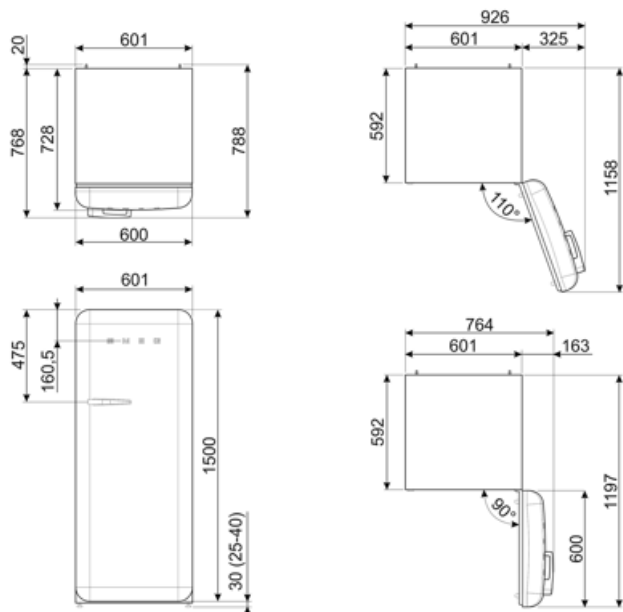

## תווית חשמל / ביצועים – שנת 2019

צריכת חשמל שנתי	130 kWh/a	פליטות רעש נישא באוויר	35 dB(A) re 1 pW
קטגוריית יעילות אנרגטית	D	זמן עליית טמפרטורה	9 h
קטגוריית פליטות רעש נישא באוויר	B	כוכבים - קיבולת הקפאה	2.6 kg/24h
נפח נטו כולל	270 l	קטגוריית אקלים	SN, N, ST, T
סכום הנפחים של התאים הקפואים	26 l	EI	79 %
סכום הנפחים של תאי הקירור והתאים הלא קפואים	244 l		

## מידע לוגיסטי

רוחב	601 mm	רוחב המוצר עם פתיחה מרבית של הדלתות	926 mm
עומק ללא ידית גובה	728 mm	עומק מוצר עם ידית	768 mm
	1530 mm	עומק מוצר עם דלתות שנפתחות ב- 90° מעלות	1197 mm