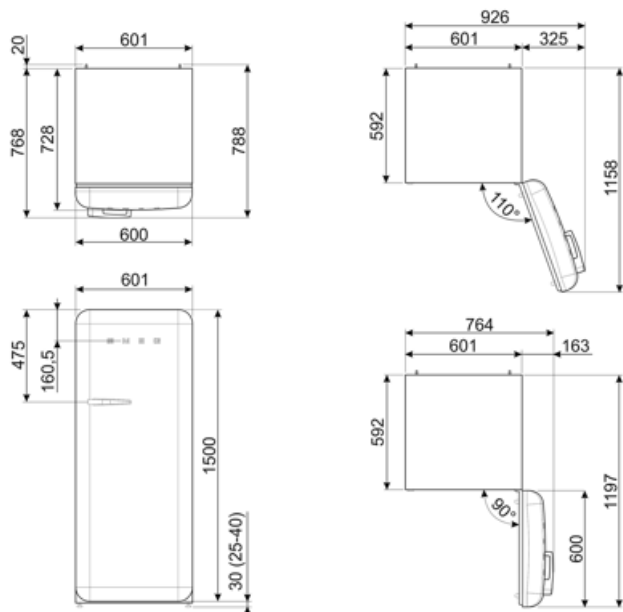

## מידע לוגיסטי

רוחב	601 mm	רוחב המוצר עם פתיחה מרבית של הדלתות	926 mm
עומק ללא ידית גובה	728 mm	עומק מוצר עם ידית	768 mm
	1530 mm	עומק מוצר עם דלתות שנפתחות ב- 90° מעלות	1197 mm