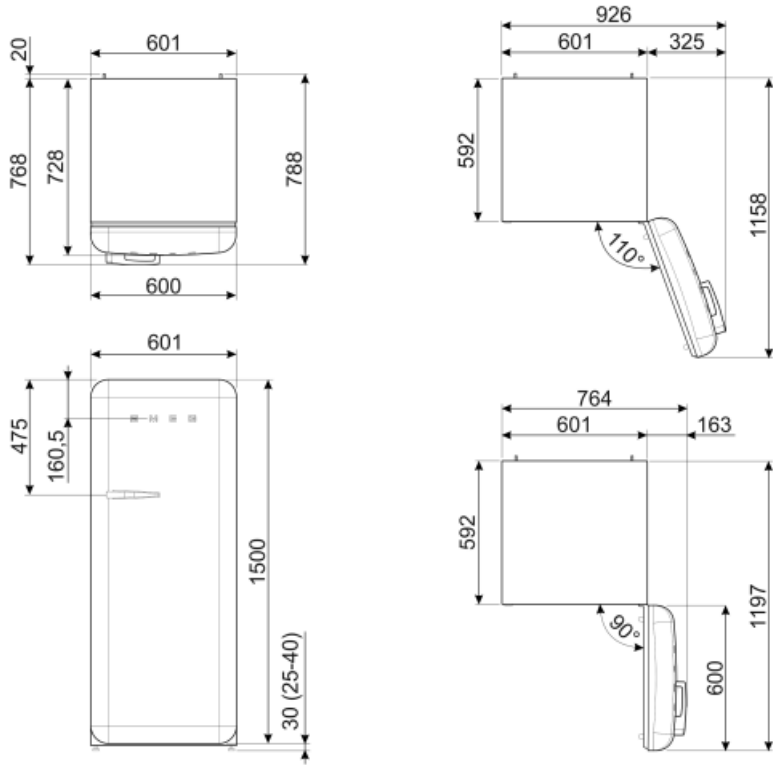

תדר (Hz) 50/60 Hz

אורך כבל חשמל 180 cm

Alternative products

FAB28RDTP5

מיקום צירים: ימני
אפור-חום

FAB28RDBLV5

מיקום צירים: ימני
מעוטר / מיוחד

FAB28LBL5